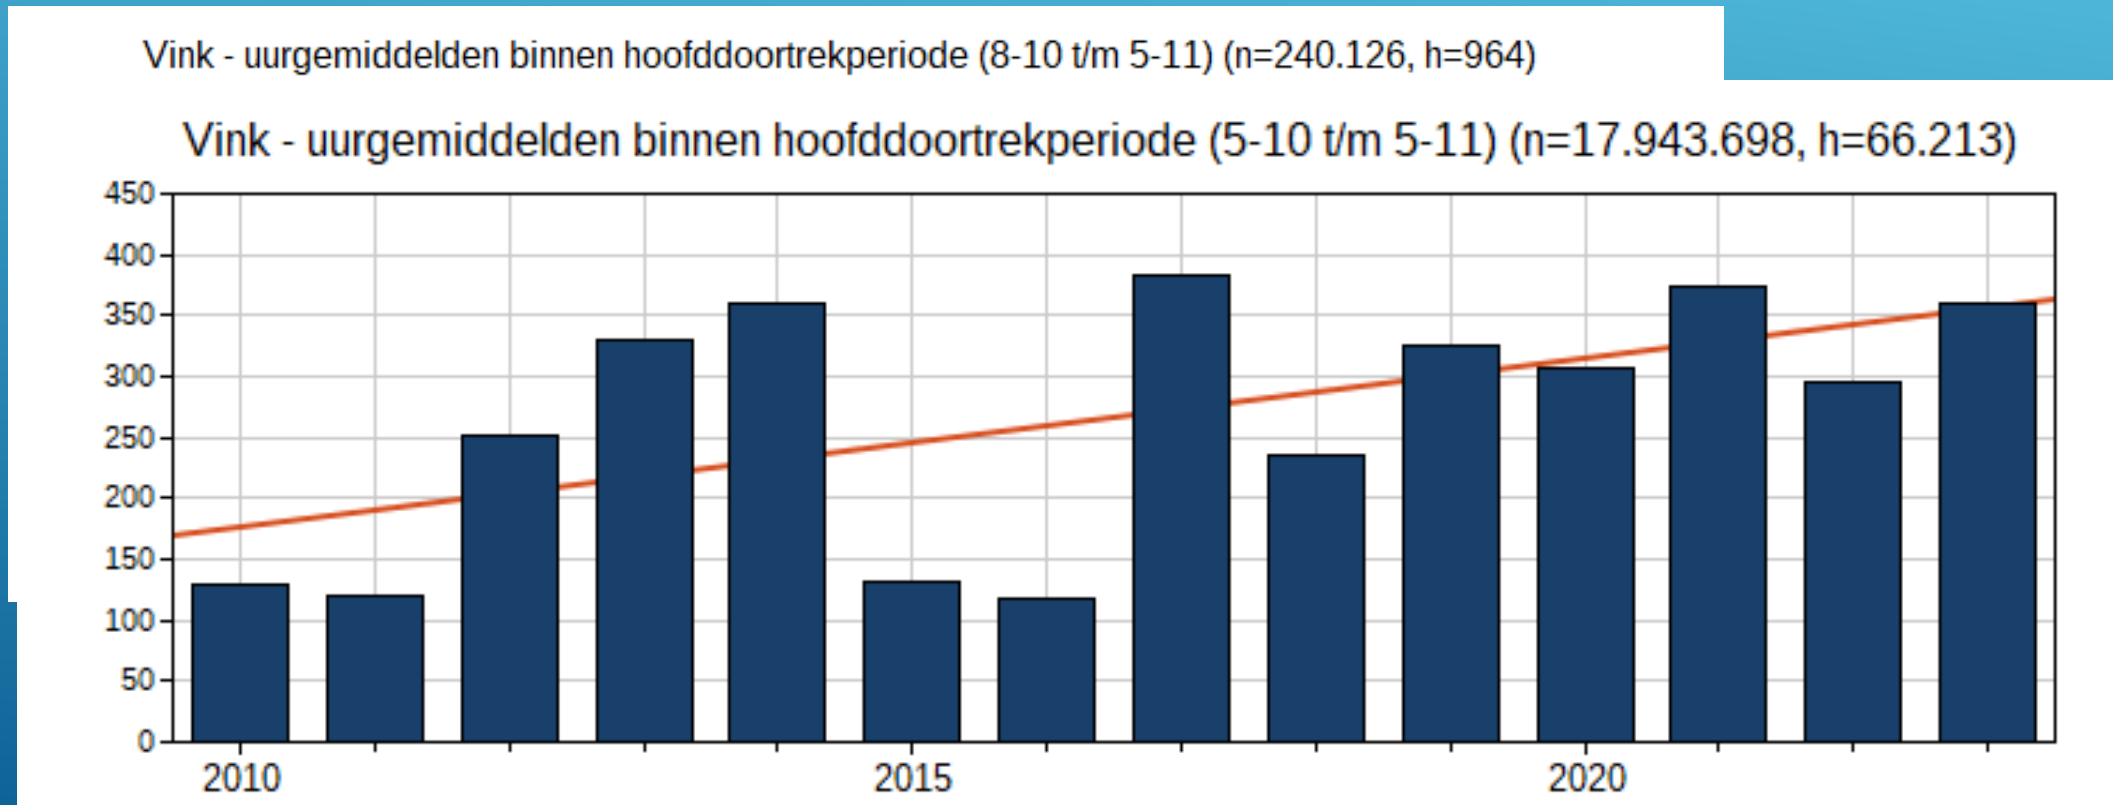

2023

48 EX

45 EX

▶ Bruine kiekendief

2022
2021

5 EX
18 EX

▶ oktober

2022
2023

101769 EX
82272 EX

▶ vink

2022
2023

24344 EX
20005 EX

TREND VINK 2010-2023

bellebrug

Alle telposten

▶ sijs