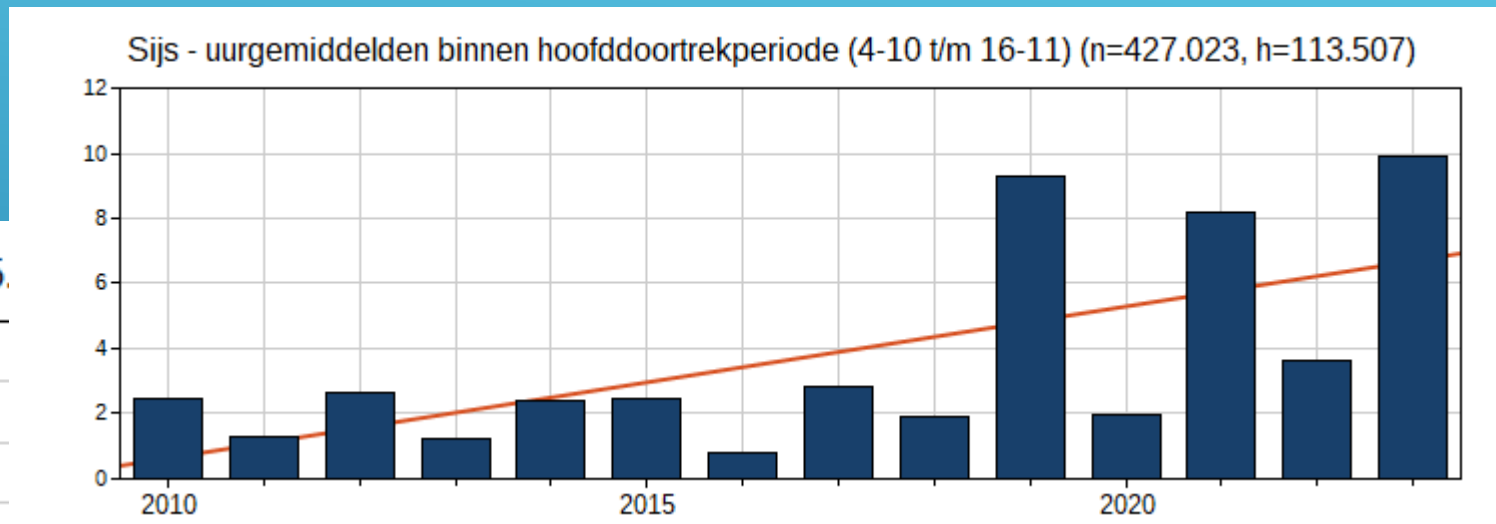

2023

48 EX

45 EX

▶ Bruine kiekendief

2022
2021

5 EX
18 EX

▶ oktober

2022
2023

2022
2023

266 EX
1312 EX

TREND SIJS 2010-2023

Alle telposten België

Telpost Bellebrug

▶ Spreeuw

2022
2023

26349
14681

► Trend spreeuw 2007-2023

Bellebrug

Alle telposten

▶ houtduif

2022
2023

19464 EX
24801 EX

► Trend houtduif 2007-2023

bellembrug