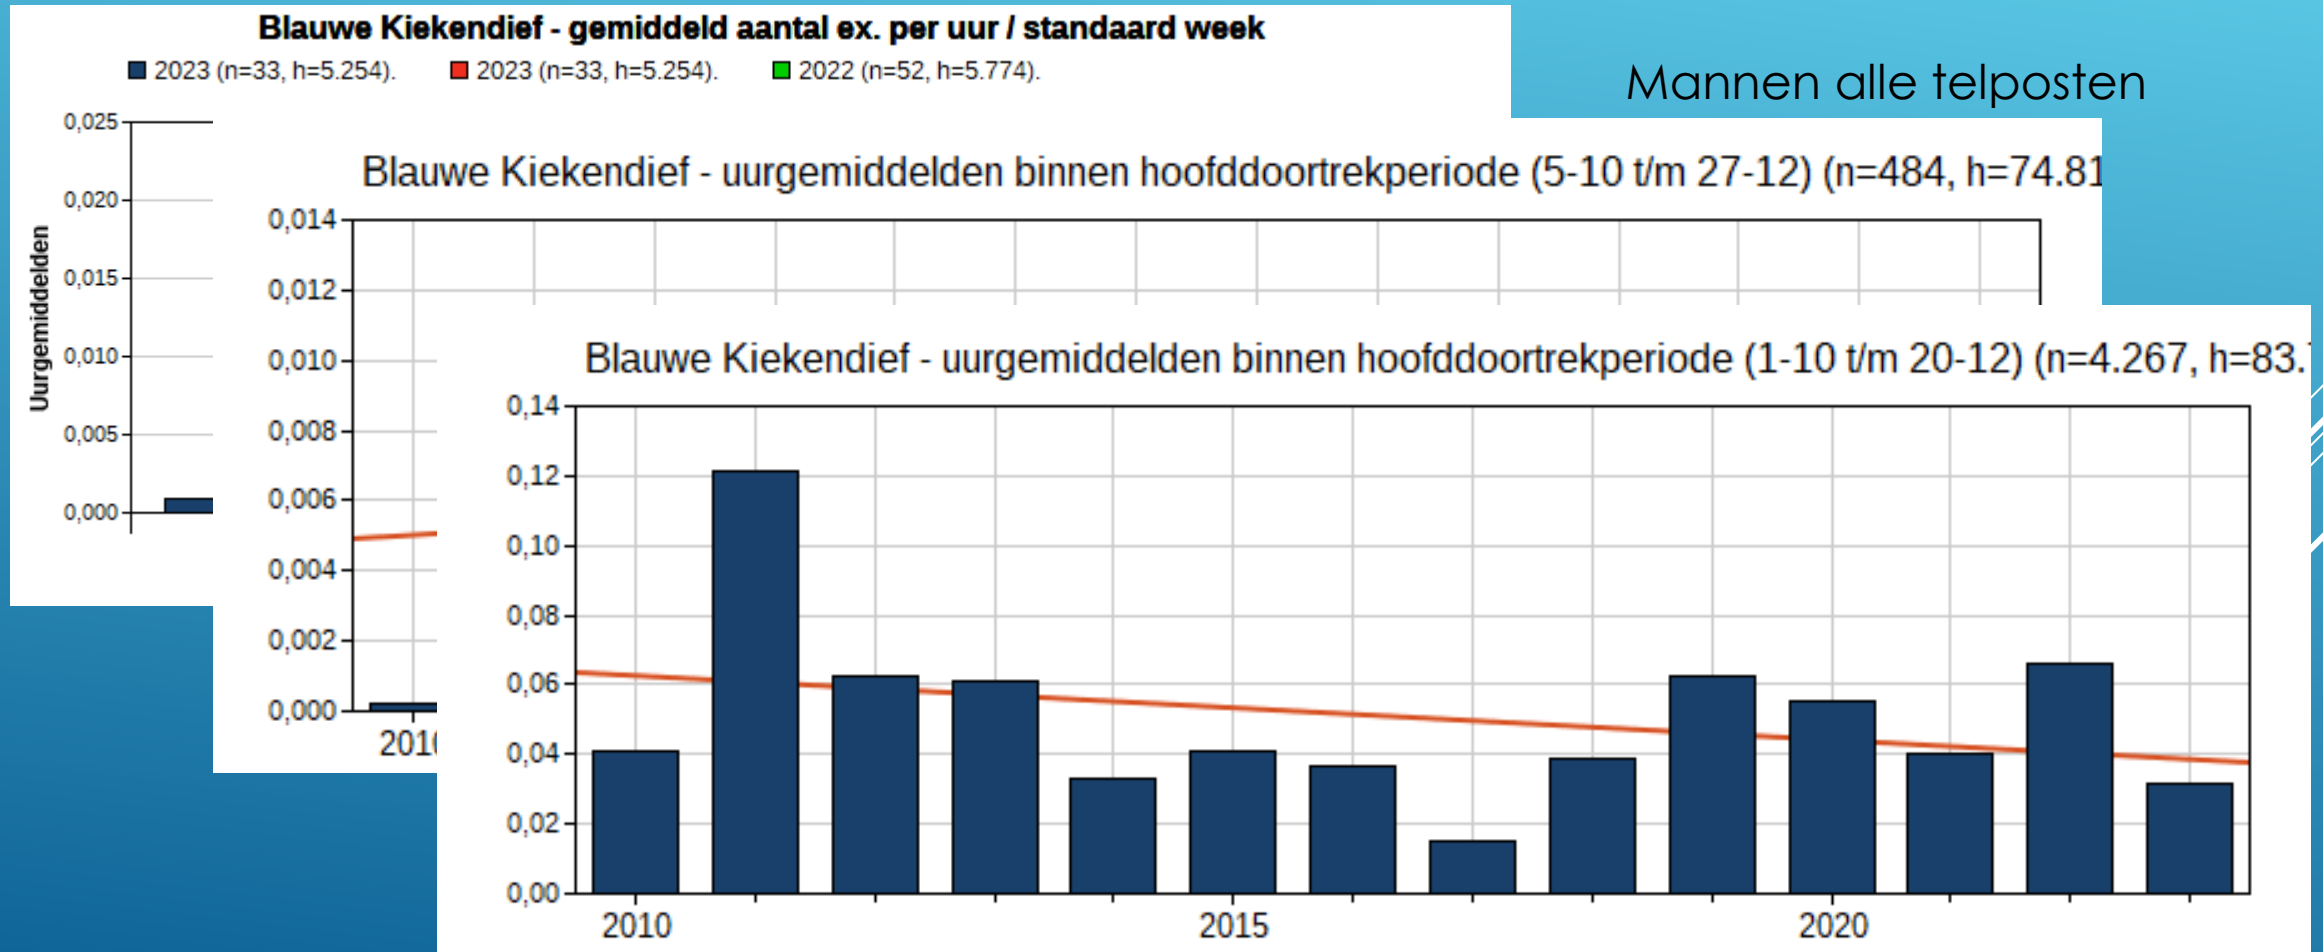

▶ goudplevier

2022
2023

68 EX
434 EX

► Trend goudplevier 2008-2023

Bellebrug

Goudplevier - uurgemiddelden binnen hoofdoortrekperiode (11-10 t/m 18-11) (n=797, h=1.065)

Goudplevier - uurgemiddelden binnen hoofdoortrekperiode (30-10 t/m 16-12) (n=52.863, h=18.726)

▶ Blauwe kiekendief

2022

2023

6 EX

5 EX

- ▶ 3 van de 5 blauwe kiekendieven in oktober waren adulte mannen

bellebrug

Mannen alle telposten

Alle telposten beide geslachten

▶ Grote gele kwik

2022

45 EX

2023

57 EX

► Trend grote gele kwik

Bellebrug