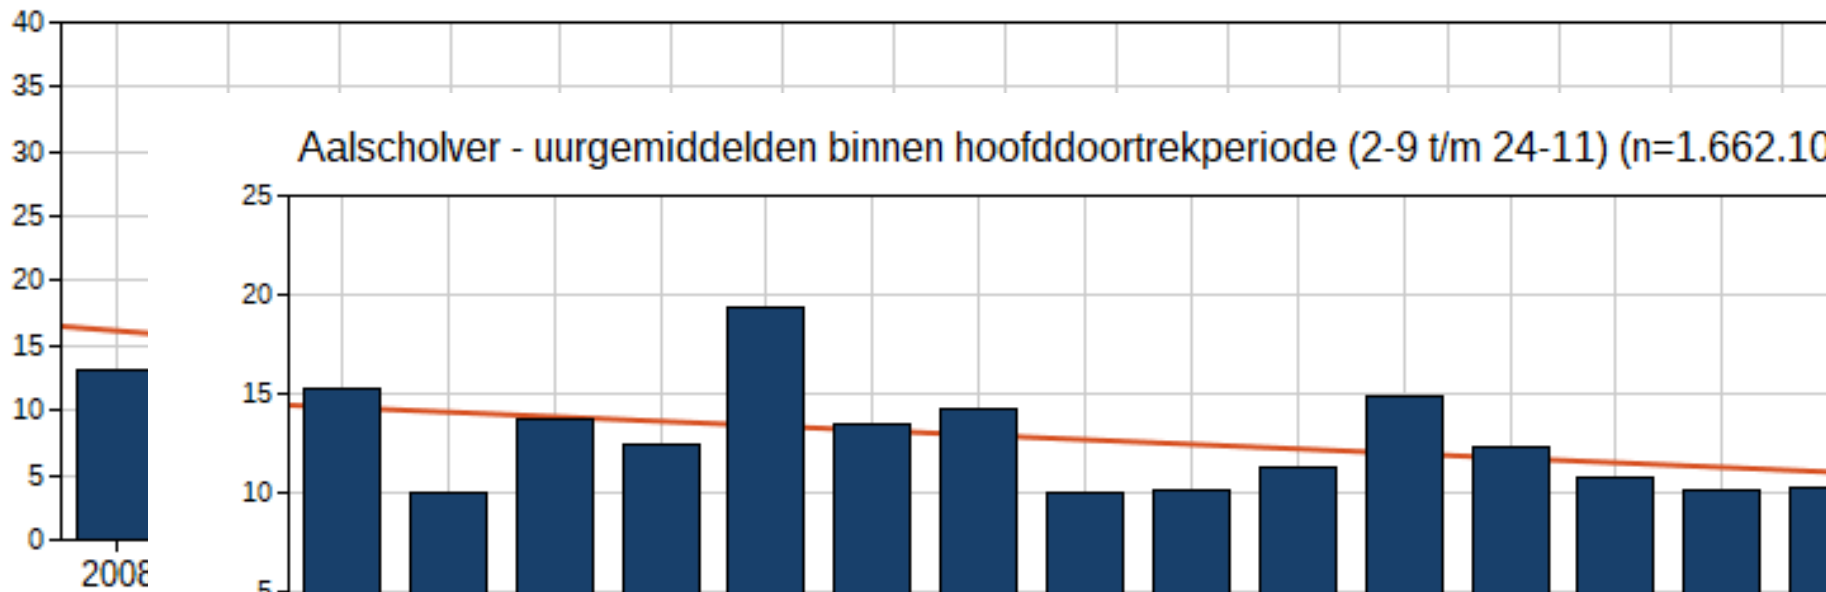

▶ Zanglijster

2022
2023

1167 EX
131 EX

► Trend zanglijster 2010-2023

bellebrug

Zanglijster - uurgemiddelden binnen hoofddoortrekperiode (25-9 t/m 18-10) (n=9.396, h=880)

Zanglijster - uurgemiddelden binnen hoofddoortrekperiode (29-9 t/m 20-10) (n=781.913, h=76.391)

Alle telposten

▶ Koligans

2022
2023

891 EX
753 EX

▶ Aalscholver

2022
2023

1684 EX
1355 EX

► Trend aalscholver 2008-2023

bellembrug

Aalscholver - uurgemiddelden binnen hoofddoortrekperiode (3-9 t/m 21-11) (n=21.617, h=2.241)

Aalscholver - uurgemiddelden binnen hoofddoortrekperiode (2-9 t/m 24-11) (n=1.662.104, h=133.082)

▶ Grote zilverreiger

2022

2023

18 EX

39 EX

► Trend grote zilverreiger 2008-2023

Bellebrug

Grote Zilverreiger - uurgemiddelden binnen hoofddoortrekperiode (4-9 t/m 6-12) (n=27.581, h=115.9)

Alle telposten