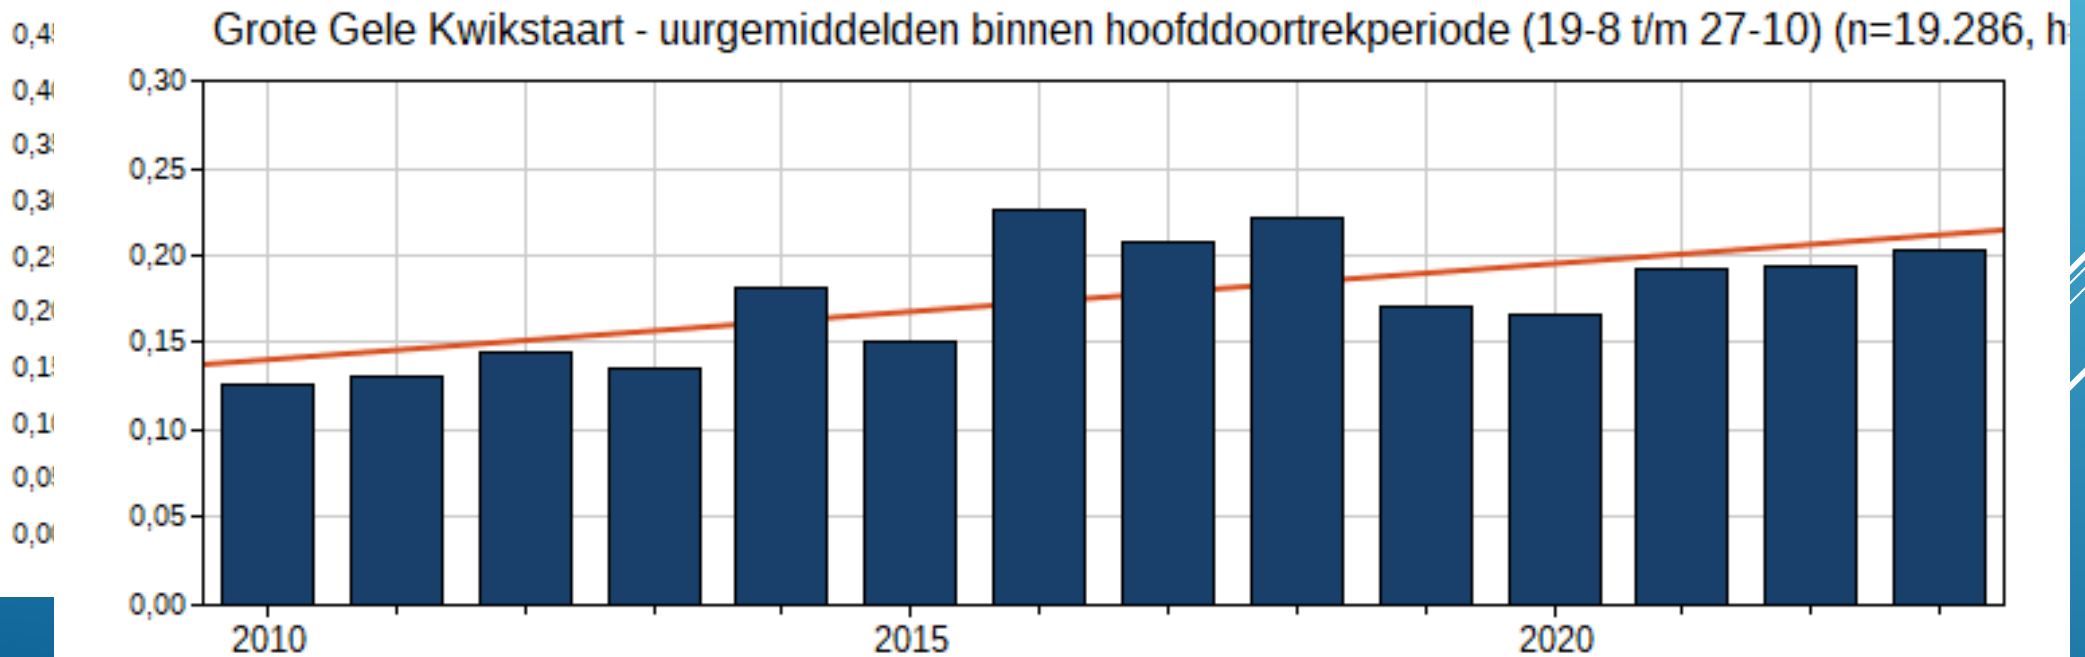

▶ Blauwe kiekendief

2022

2023

6 EX

5 EX

- ▶ 3 van de 5 blauwe kiekendieven in oktober waren adulte mannen

bellebrug

Mannen alle telposten

Alle telposten beide geslachten

▶ Grote gele kwik

2022

45 EX

2023

57 EX

► Trend grote gele kwik

Bellebrug

Alle telposten

▶ boomleeuwerik

2022

2023

320 EX

120 EX

► Trend boomleeuwerik

Bellebrug