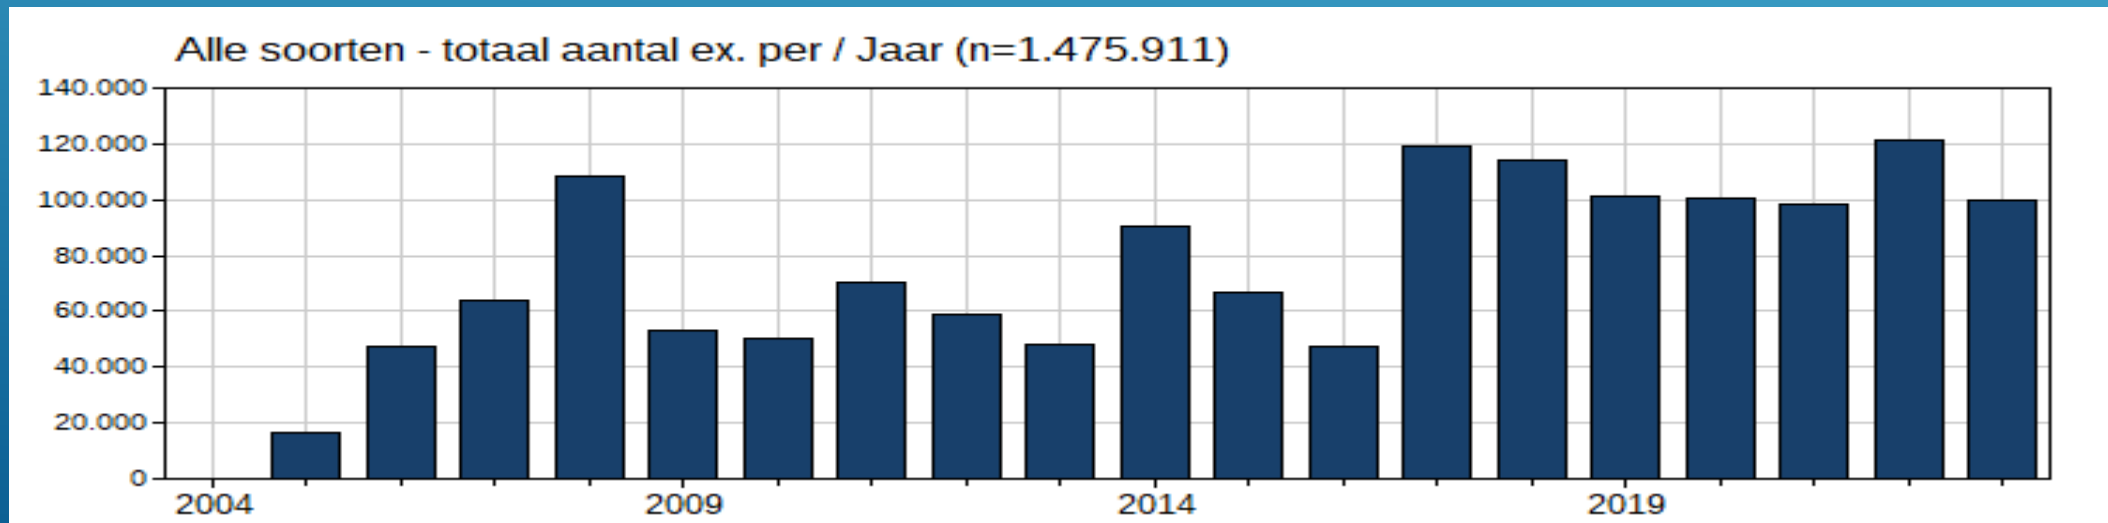

1 EX OP 4 SEPTEMBER

▶ koereiger

9 EX OP 18 OKTOBER

▶ visarend

1 EX OP 19 OKTOBER

▶ Grote pieper

<https://www.vogelbescherming.nl/ontdek-vogels/kennis-over-vogels/vogelgids/vogel/grote-pieper>

1 EX OP 30 SEPTEMBER

1 EX OP 31 OKTOBER

▶ Europese kanarie

1 EX OP 26 OKTOBER

▶ geelgors

1 EX OP 18 OKTOBER
1 EX OP 1 NOVEMBER

▶ ijsgors

<ps://www.vogelbescherming.nl/ontdek-vogels/kennis-over-vogels/vogelgids/vogel/ijsgors>

1 EX OP 1 NOVEMBER

▶ Enkele
algemeenheden

...

▶ Totaal aantal geteld aan Bellebrug:

▶ **1 475 911** vogels op 19 jaar

▶ Top 10 meest getelde vogels

1. houtduif	453.113
2. vink	<u>325.761</u>
3. spreeuw	<u>256.851</u>
4. koperwiek	<u>71.946</u>
5. veldleeuwerik	<u>64.852</u>
6. graspieper	<u>61.579</u>
7 Boerenzwaluw	<u>32.814</u>
8. kramsvogel	<u>28.323</u>
9. aalscholver	<u>25.263</u>
10. kievit	<u>17.483</u>