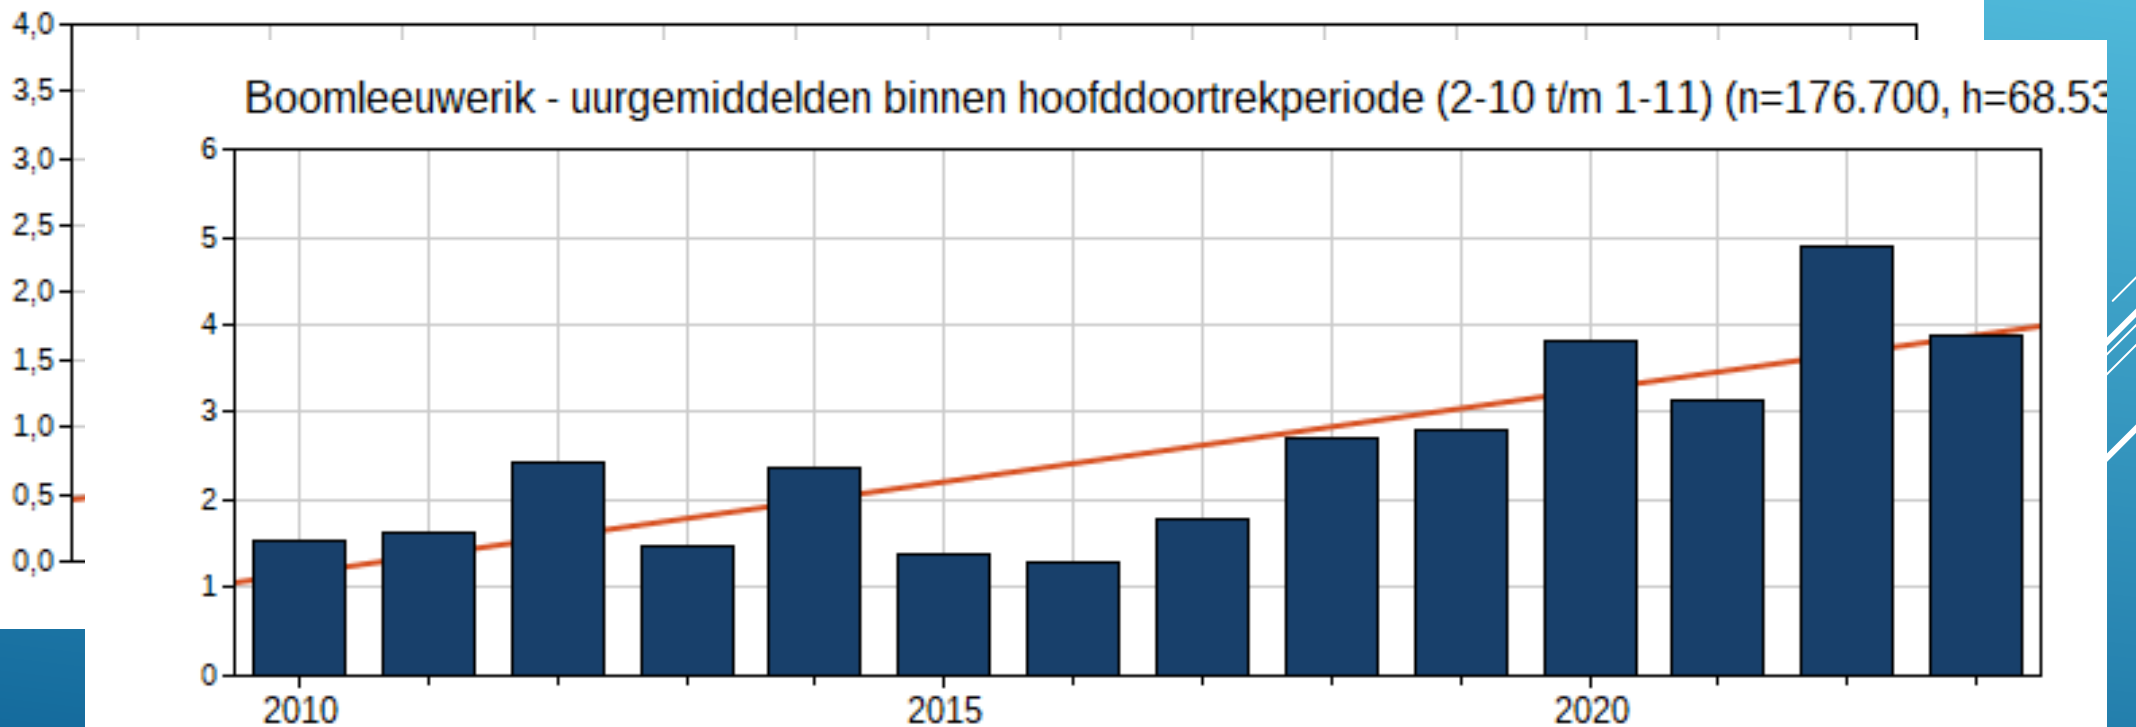

▶ Blauwe kiekendief

2022

2023

6 EX

5 EX

- ▶ 3 van de 5 blauwe kiekendieven in oktober waren adulte mannen

bellebrug

Mannen alle telposten

Alle telposten beide geslachten

▶ Grote gele kwik

2022

45 EX

2023

57 EX

► Trend grote gele kwik

Bellebrug

Alle telposten

▶ boomleeuwerik

2022

2023

320 EX

120 EX

► Trend boomleeuwerik

Bellebrug

Boomleeuwerik - uurgemiddelden binnen hoofdoortrekperiode (9-10 t/m 2-11) (n=1.124, h=880)

Alle telposten

▶ Speciallekes

▶ morinelplevier

<https://www.vogelbescherming.nl/ontdek-vogels/kennis-over-vogels/vogelgids/vogel/morinelplevier>