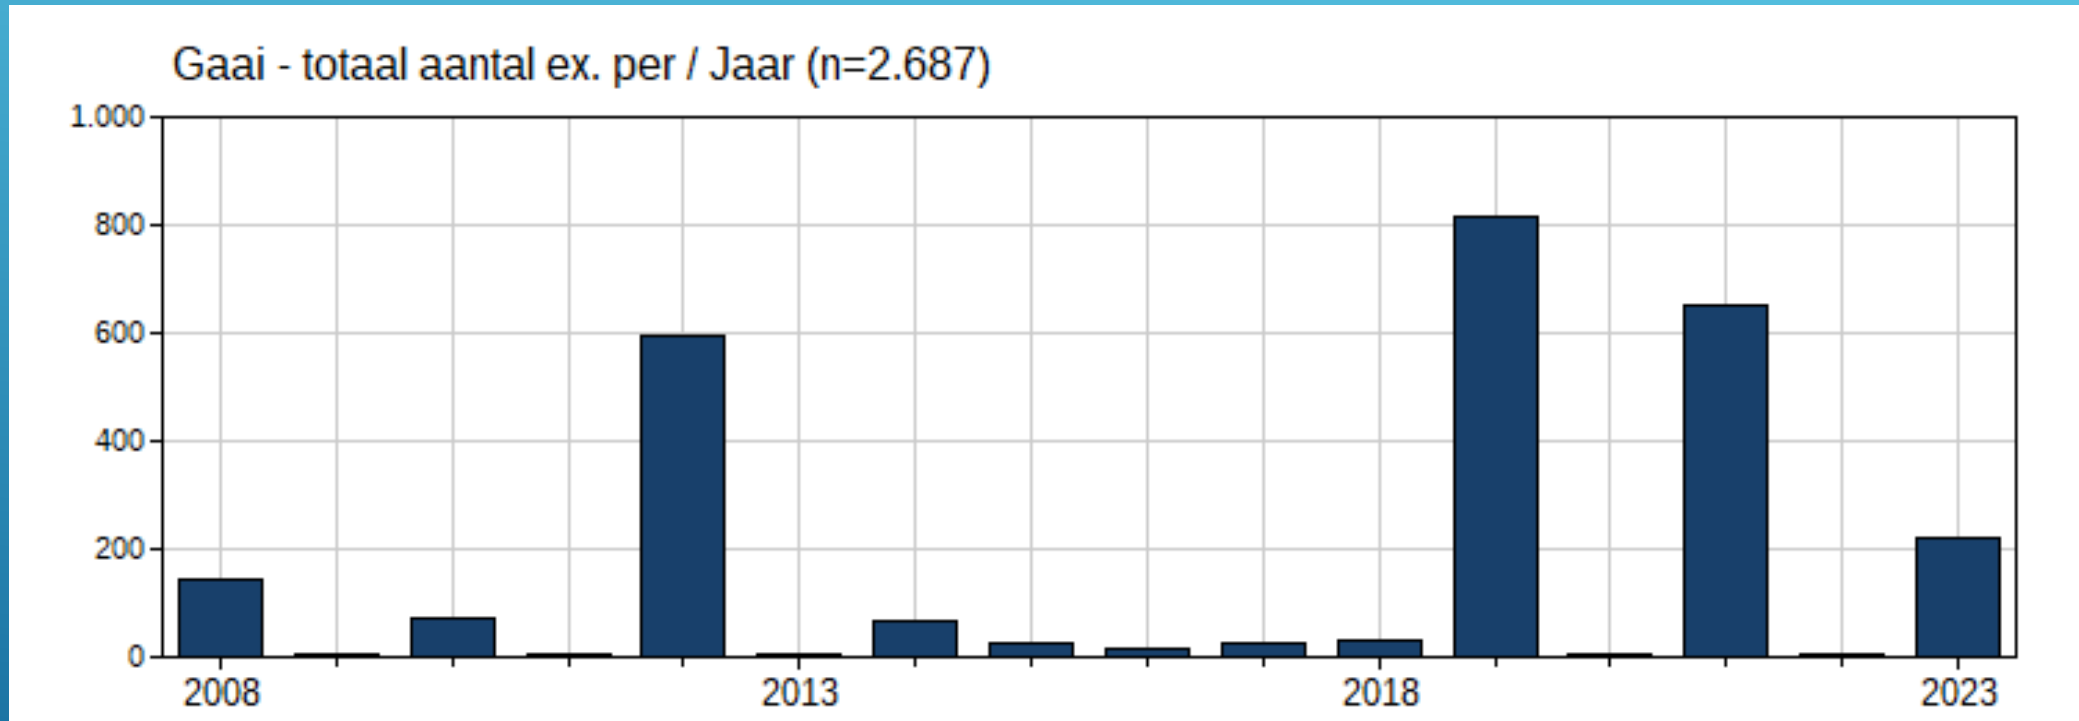

Bellebrug

Alle telposten

Boerenzwaluw

2022

2023

1569 ex

2125 ex

Evolutie boerenzwaluw

Boerenzwaluw - uurgemiddelden binnen hoofddoortrekperiode (13-8 t/m 19-9) (n=20.221, h=621)

Alle telposten

Boerenzwaluw - uurgemiddelden binnen hoofddoortrekperiode (14-8 t/m 27-9) (n=1.445.907, h=45.7)

gaai

2022
2023

2 ex
132 ex

► Evolutie gaai

Duidelijke invasiegast

▶ Roofvogels

▶ Buizerd

2022

2023

48 EX

45 EX

▶ Bruine kiekendief

2022
2021

5 EX
18 EX

▶ oktober

2022
2023