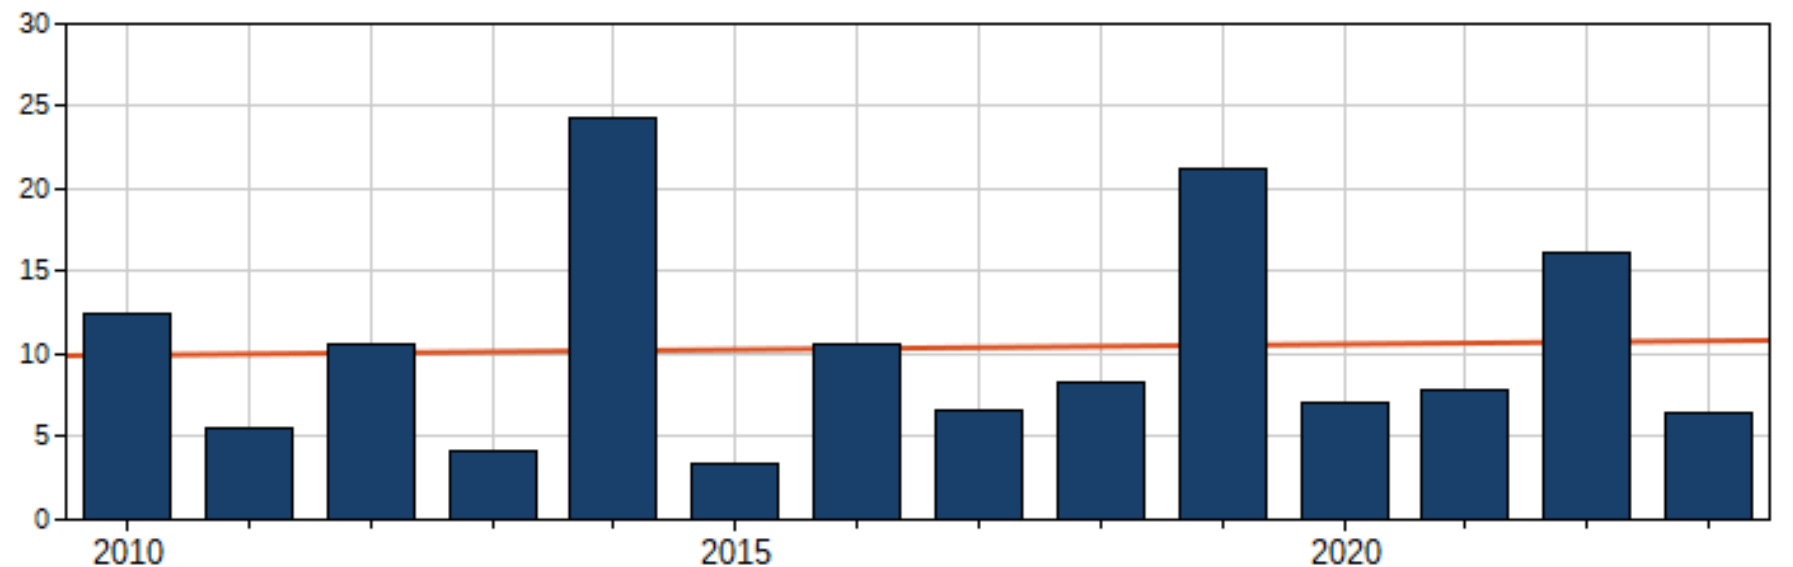

Veldleeuwerik - uurgemiddelden binnen hoofddoortrekperiode (11-10 t/m 9-11) (n=4.421.544, h=52.2)

Veldleeuwerik - uurgemiddelden binnen hoofddoortrekperiode (12-10 t/m 8-11) (n=45.092, h=829)

Alle telposten

▶ Zanglijster

2022
2023

1167 EX
131 EX

► Trend zanglijster 2010-2023

bellebrug

Zanglijster - uurgemiddelden binnen hoofddoortrekperiode (25-9 t/m 18-10) (n=9.396, h=880)

Zanglijster - uurgemiddelden binnen hoofddoortrekperiode (29-9 t/m 20-10) (n=781.913, h=76.391)

Alle telposten

▶ Koligans

2022
2023

891 EX
753 EX

▶ Aalscholver

2022
2023

1684 EX
1355 EX

► Trend aalscholver 2008-2023

bellembrug

Aalscholver - uurgemiddelden binnen hoofddoortrekperiode (3-9 t/m 21-11) (n=21.617, h=2.241)

Aalscholver - uurgemiddelden binnen hoofddoortrekperiode (2-9 t/m 24-11) (n=1.662.104, h=133.082)

▶ Grote zilverreiger