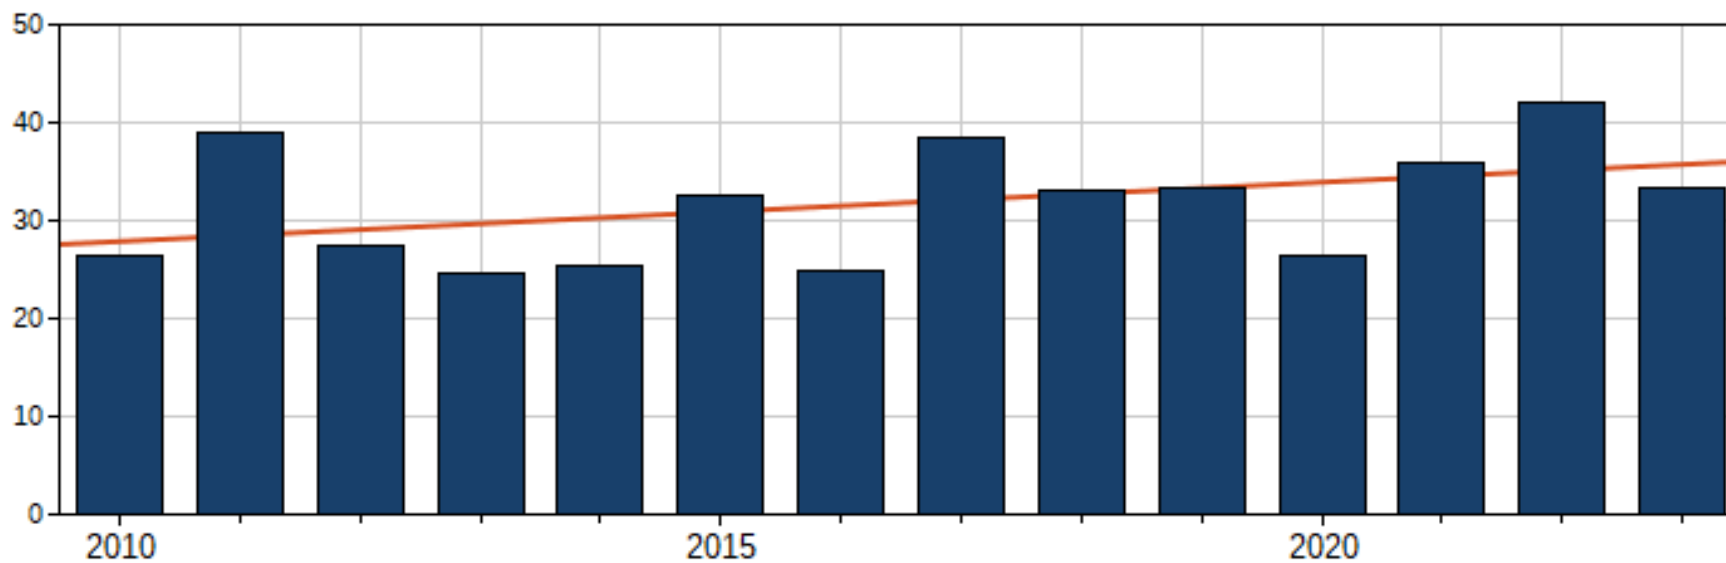

5078 EX

▶ zangvogels

▶ graspieper

2022

2023

2937 EX

446 EX

► TREND GRASPIEPER 2007-2023

Bellebrug

Alle telposten

Boerenzwaluw

2022

2023

1569 ex

2125 ex

Evolutie boerenzwaluw

Boerenzwaluw - uurgemiddelden binnen hoofddoortrekperiode (13-8 t/m 19-9) (n=20.221, h=621)

Alle telposten

Boerenzwaluw - uurgemiddelden binnen hoofddoortrekperiode (14-8 t/m 27-9) (n=1.445.907, h=45.7)

gaai

2022
2023

2 ex
132 ex

► Evolutie gaai

Duidelijke invasiegast

▶ Roofvogels

▶ Buizerd

2022