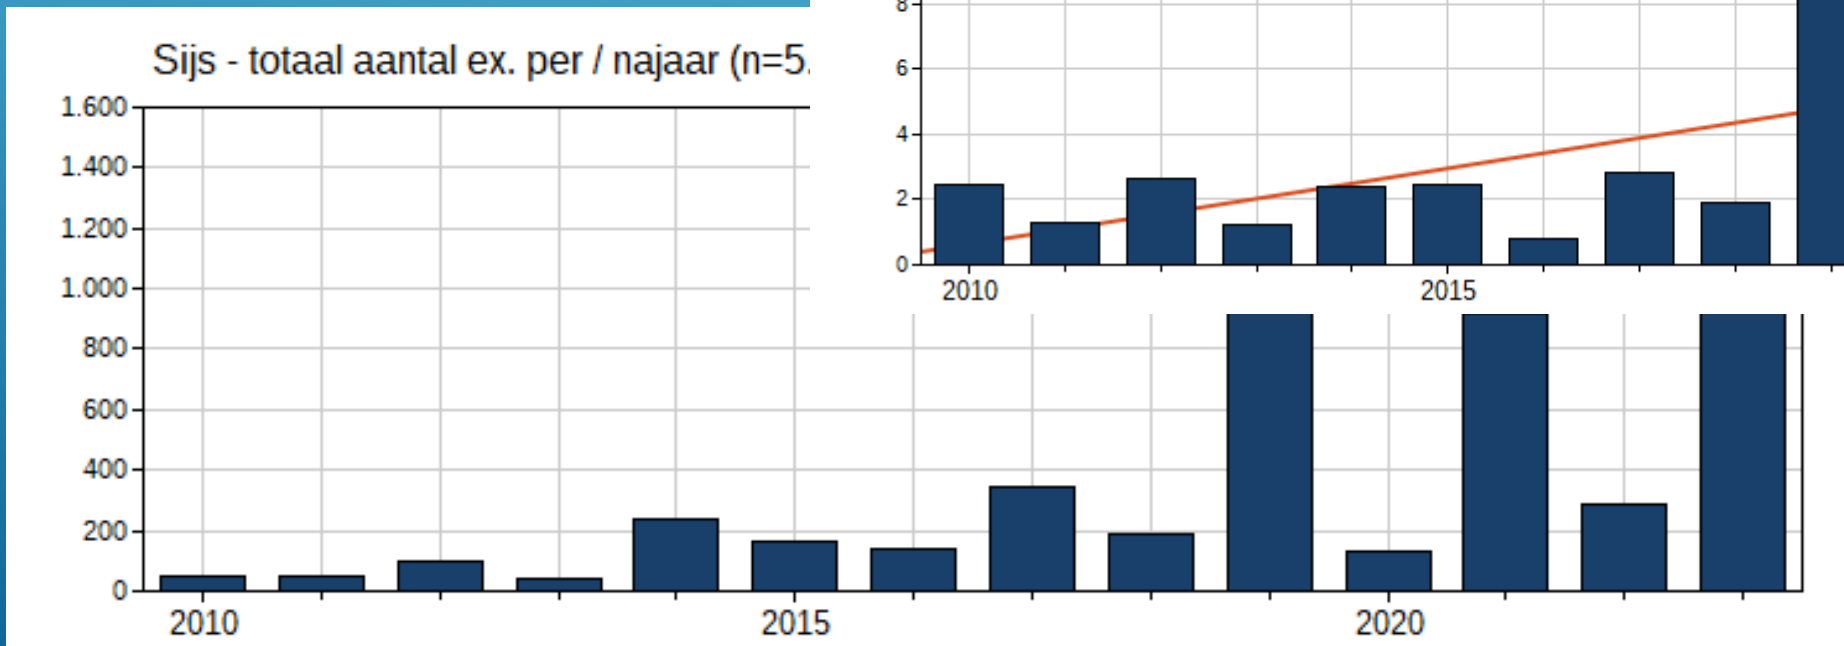

2023

48 EX

45 EX

▶ Bruine kiekendief

2022
2021

5 EX
18 EX

▶ oktober

2022
2023

2022
2023

266 EX
1312 EX

TREND SIJS 2010-2023

Alle telposten België

Telpost Bellebrug

▶ Spreeuw

2022
2023

26349
14681

► Trend spreeuw 2007-2023

Bellebrug

Alle telposten

▶ houtduif

2022
2023

19464 EX
24801 EX

► Trend houtduif 2007-2023

bellembrug

Alle telposten

▶ Veldleeuwerik

2022

2023

5103 EX

3243 EX

Trend veldleeuwerik 2007-2023

bellembrug