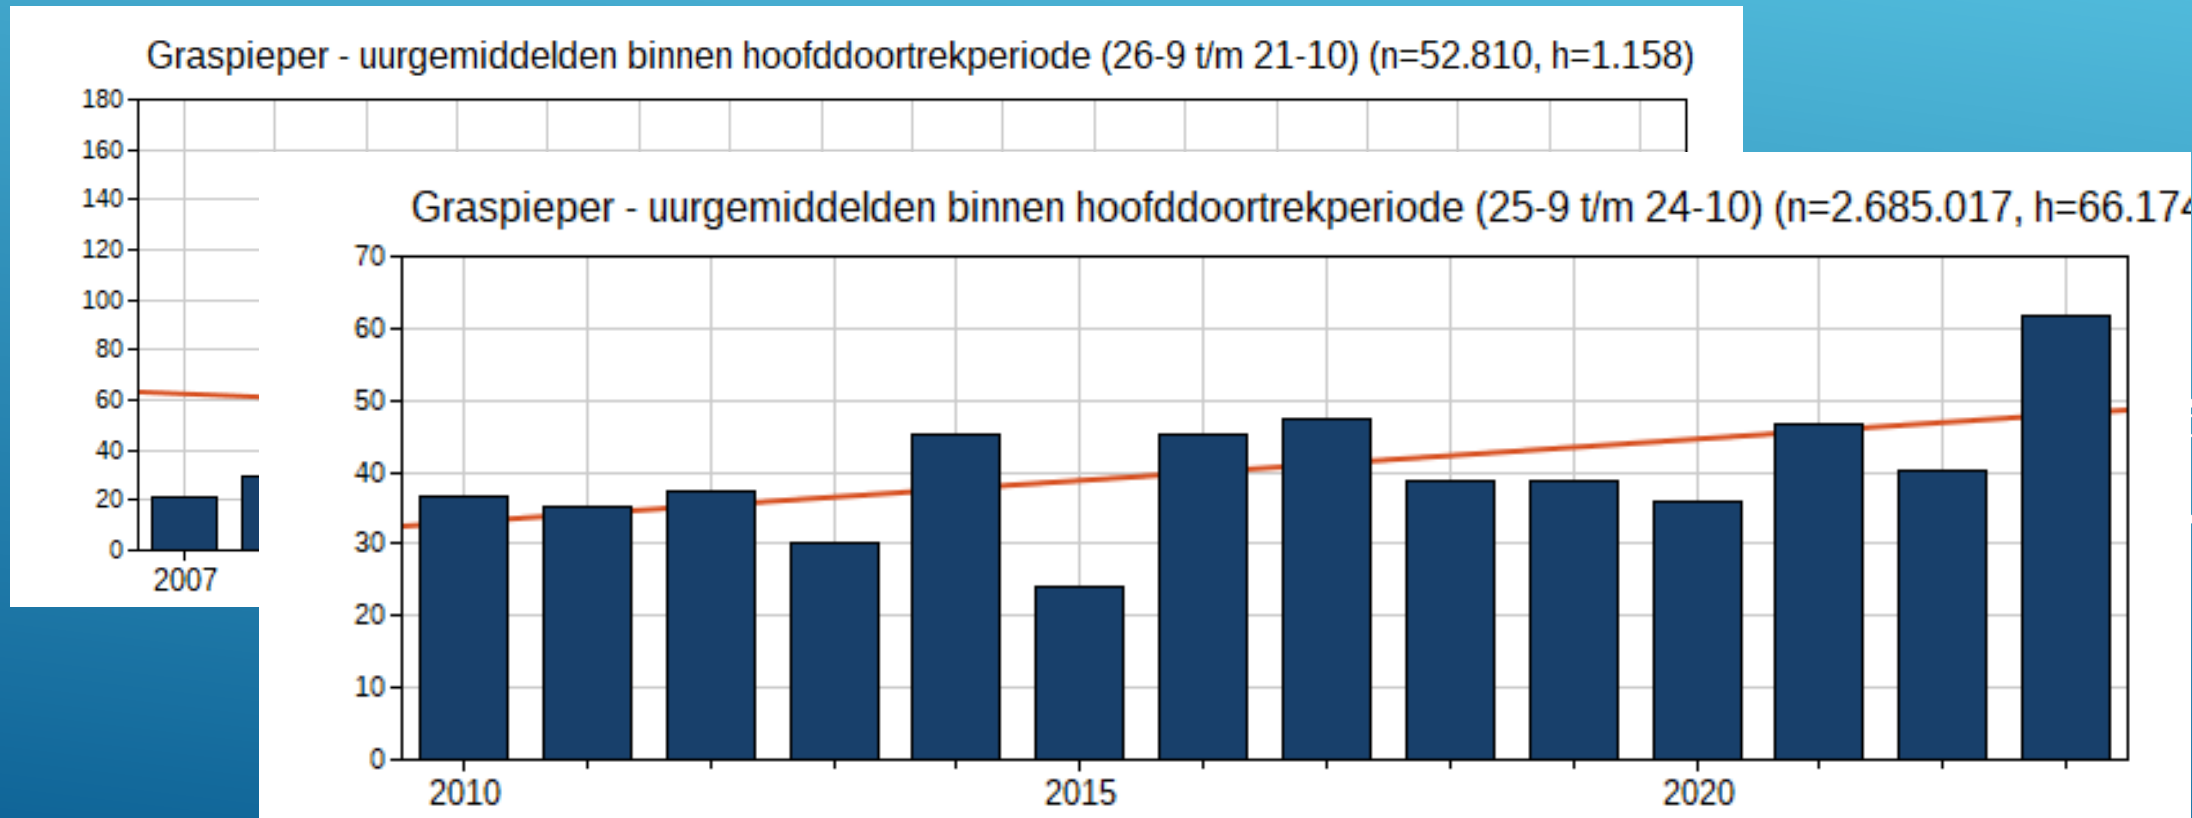

5078 EX

▶ zangvogels

▶ graspieper

2022

2023

2937 EX

446 EX

► TREND GRASPIEPER 2007-2023

Bellebrug

Alle telposten

Boerenzwaluw

2022

2023

1569 ex

2125 ex

Evolutie boerenzwaluw