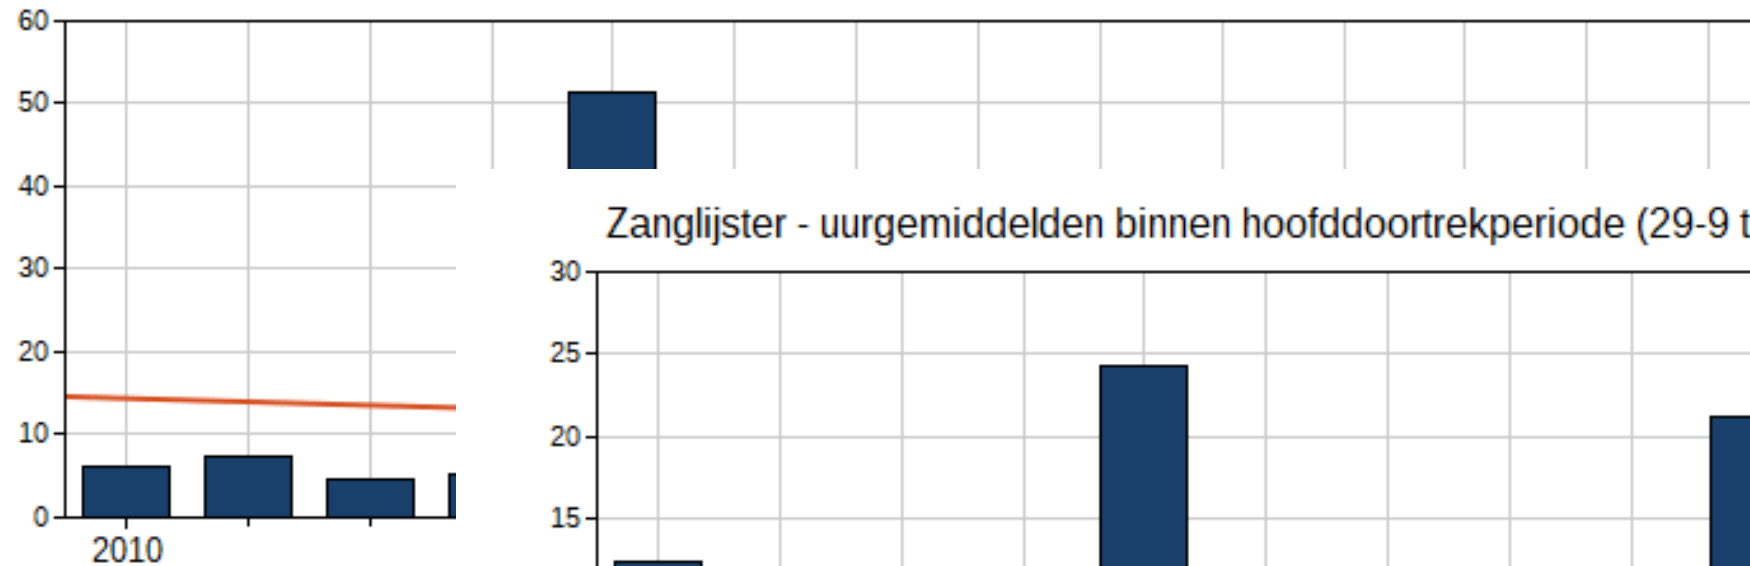

▶ Zanglijster

2022
2023

1167 EX
131 EX

► Trend zanglijster 2010-2023

bellebrug

Zanglijster - uurgemiddelden binnen hoofddoortrekperiode (25-9 t/m 18-10) (n=9.396, h=880)

Zanglijster - uurgemiddelden binnen hoofddoortrekperiode (29-9 t/m 20-10) (n=781.913, h=76.391)

bellembrug

Aalscholver - uurgemiddelden binnen hoofddoortrekperiode (3-9 t/m 21-11) (n=21.617, h=2.241)

Aalscholver - uurgemiddelden binnen hoofddoortrekperiode (2-9 t/m 24-11) (n=1.662.104, h=133.082)

▶ Grote zilverreiger