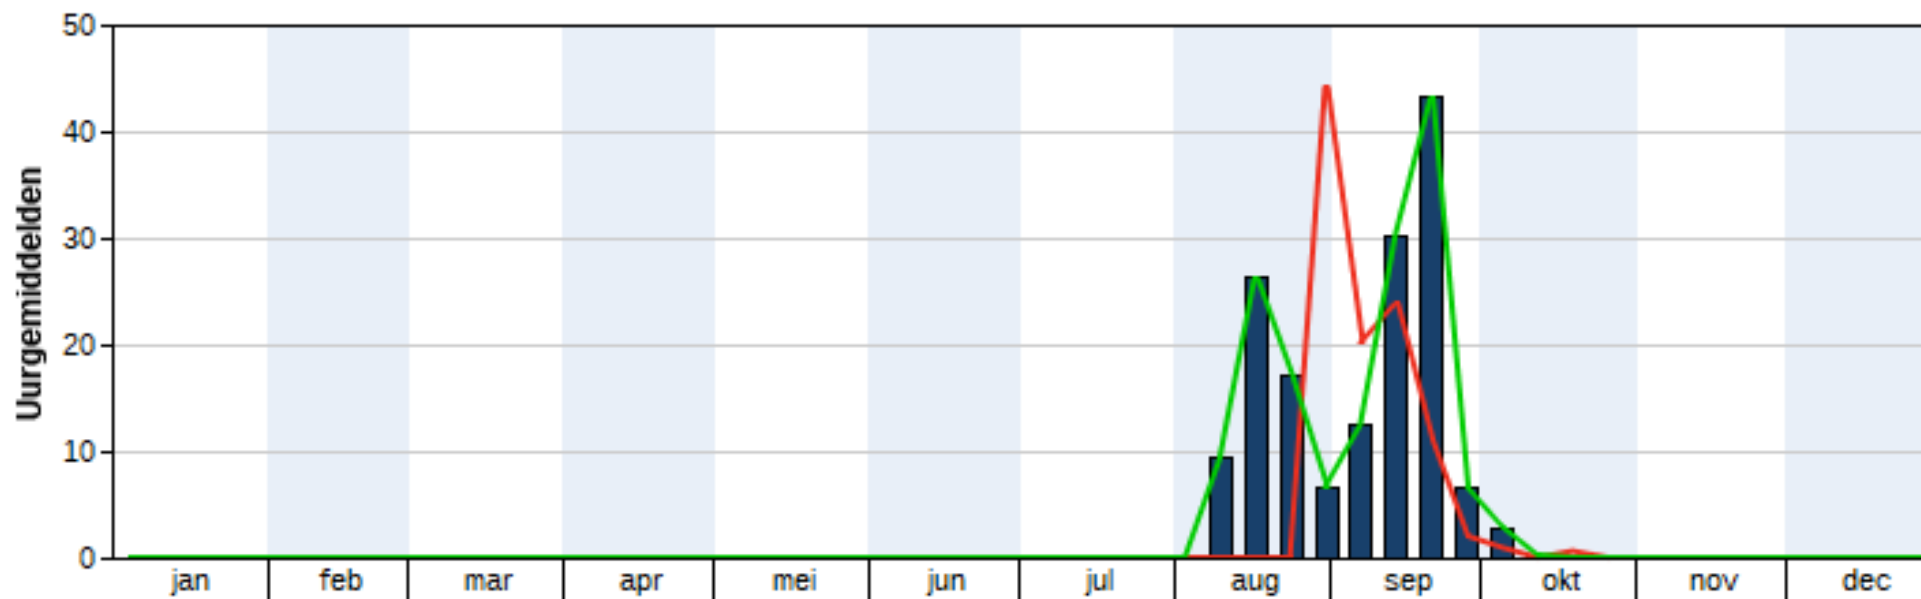

TOTAAL AANTAL VOGELS AUG 2023 : 3619

▶ Zangvogels

Boerenzwaluw

2022

1303 ex

2023

1701 ex

Evolutie boerenzwaluw

Boerenzwaluw - gemiddeld aantal ex. per uur / standaard week

■ 2023 (n=3.950, h=350). ■ 2015 (n=772, h=158). ■ 2023 (n=3.950, h=350).

Huiszwaluw

2022

105 ex

2023

542 ex

Gele Kwikstaart

2022

117 ex

2023

205 ex

▶ Evolutie gele kwikstaart

Gele Kwikstaart - uurgemiddelden binnen hoofddoortrekperiode (11-8 t/m 17-9) (n=1.637, h=551)

Gele Kwikstaart - uurgemiddelden binnen hoofddoortrekperiode (20-8 t/m 15-9) (n=162.359, h=27.37)