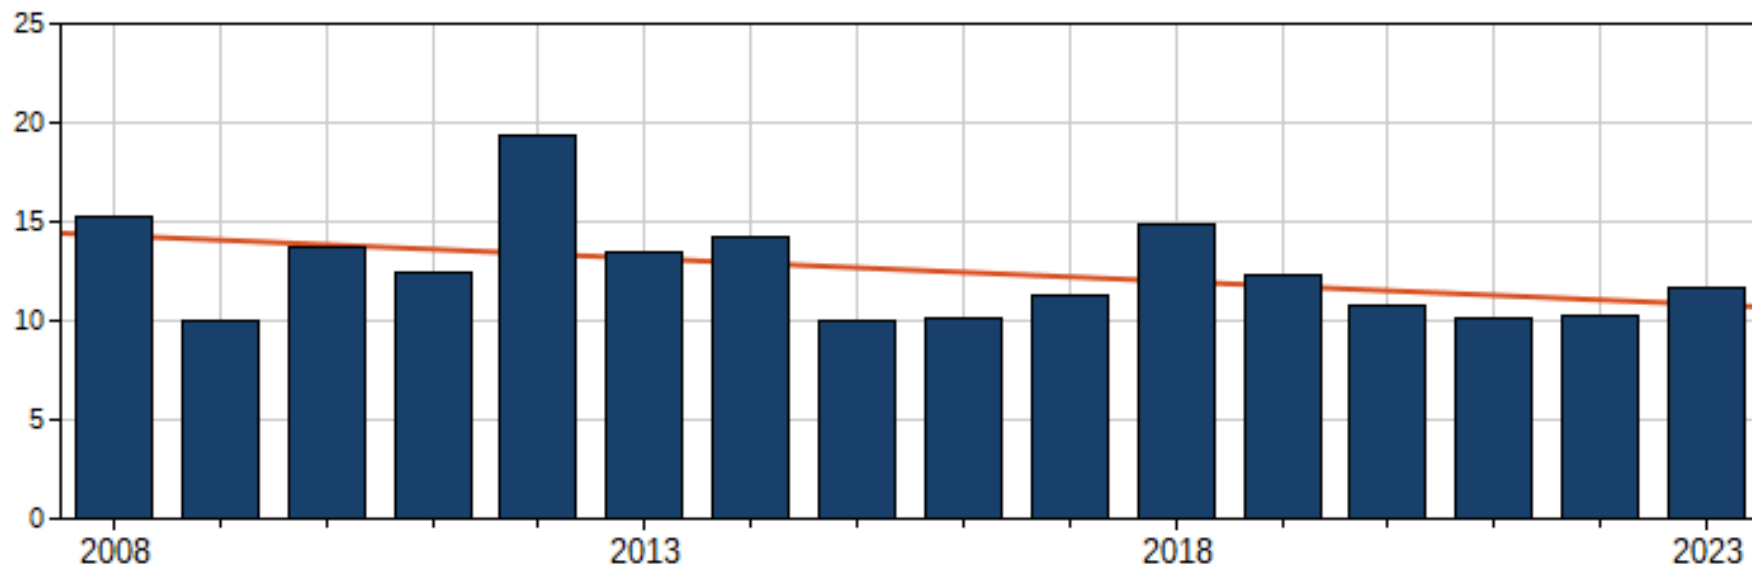

▶ Zanglijster

2022
2023

1167 EX
131 EX

► Trend zanglijster 2010-2023

bellebrug

Zanglijster - uurgemiddelden binnen hoofddoortrekperiode (25-9 t/m 18-10) (n=9.396, h=880)

Zanglijster - uurgemiddelden binnen hoofddoortrekperiode (29-9 t/m 20-10) (n=781.913, h=76.391)

Alle telposten

▶ Koligans

2022
2023

891 EX
753 EX

▶ Aalscholver

2022
2023

1684 EX
1355 EX

► Trend aalscholver 2008-2023

bellembrug

Aalscholver - uurgemiddelden binnen hoofddoortrekperiode (3-9 t/m 21-11) (n=21.617, h=2.241)

Aalscholver - uurgemiddelden binnen hoofddoortrekperiode (2-9 t/m 24-11) (n=1.662.104, h=133.082)

▶ Grote zilverreiger

2022

2023

18 EX

39 EX

► Trend grote zilverreiger 2008-2023

Bellebrug

Grote Zilverreiger - uurgemiddelden binnen hoofddoortrekperiode (4-9 t/m 6-12) (n=27.581, h=115.9)

Alle telposten