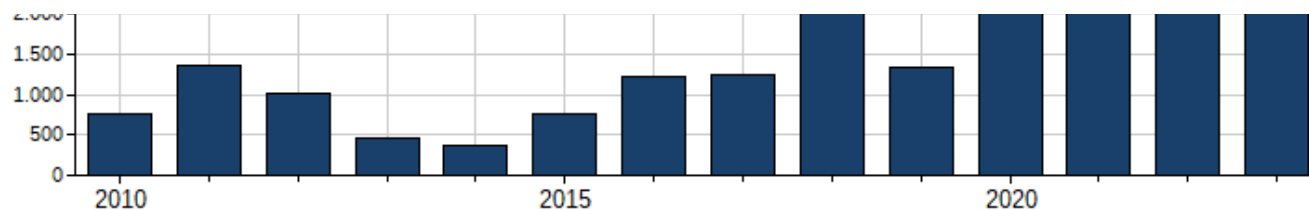

Bellebrug

Alle telposten

Boerenzwaluw

2022

2023

1569 ex

2125 ex

Evolutie boerenzwaluw

Boerenzwaluw - uurgemiddelden binnen hoofddoortrekperiode (13-8 t/m 19-9) (n=20.221, h=621)

Alle telposten

Boerenzwaluw - uurgemiddelden binnen hoofddoortrekperiode (14-8 t/m 27-9) (n=1.445.907, h=45.7)