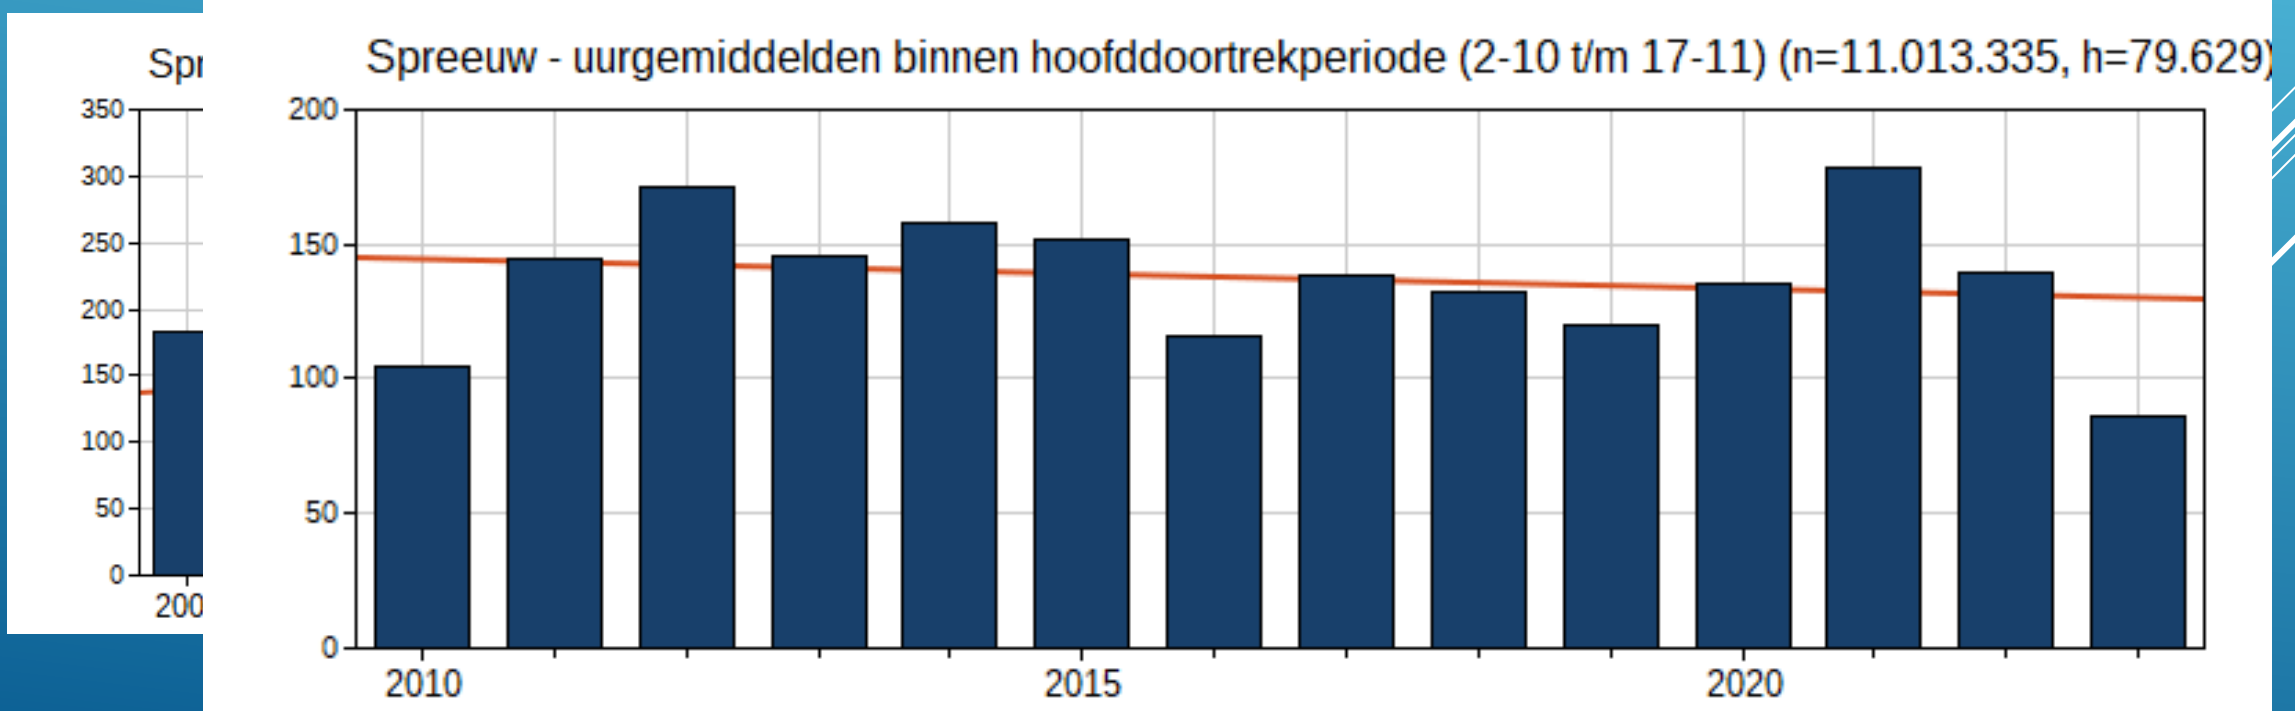

2023

48 EX

45 EX

▶ Bruine kiekendief

2022
2021

5 EX
18 EX

▶ oktober

2022
2023

2022
2023

266 EX
1312 EX

TREND SIJS 2010-2023

Alle telposten België

Telpost Bellebrug

▶ Spreeuw

2022
2023

26349
14681

► Trend spreeuw 2007-2023

Bellebrug

Alle telposten

▶ houtduif

2022
2023

19464 EX
24801 EX

► Trend houtduif 2007-2023

bellembrug