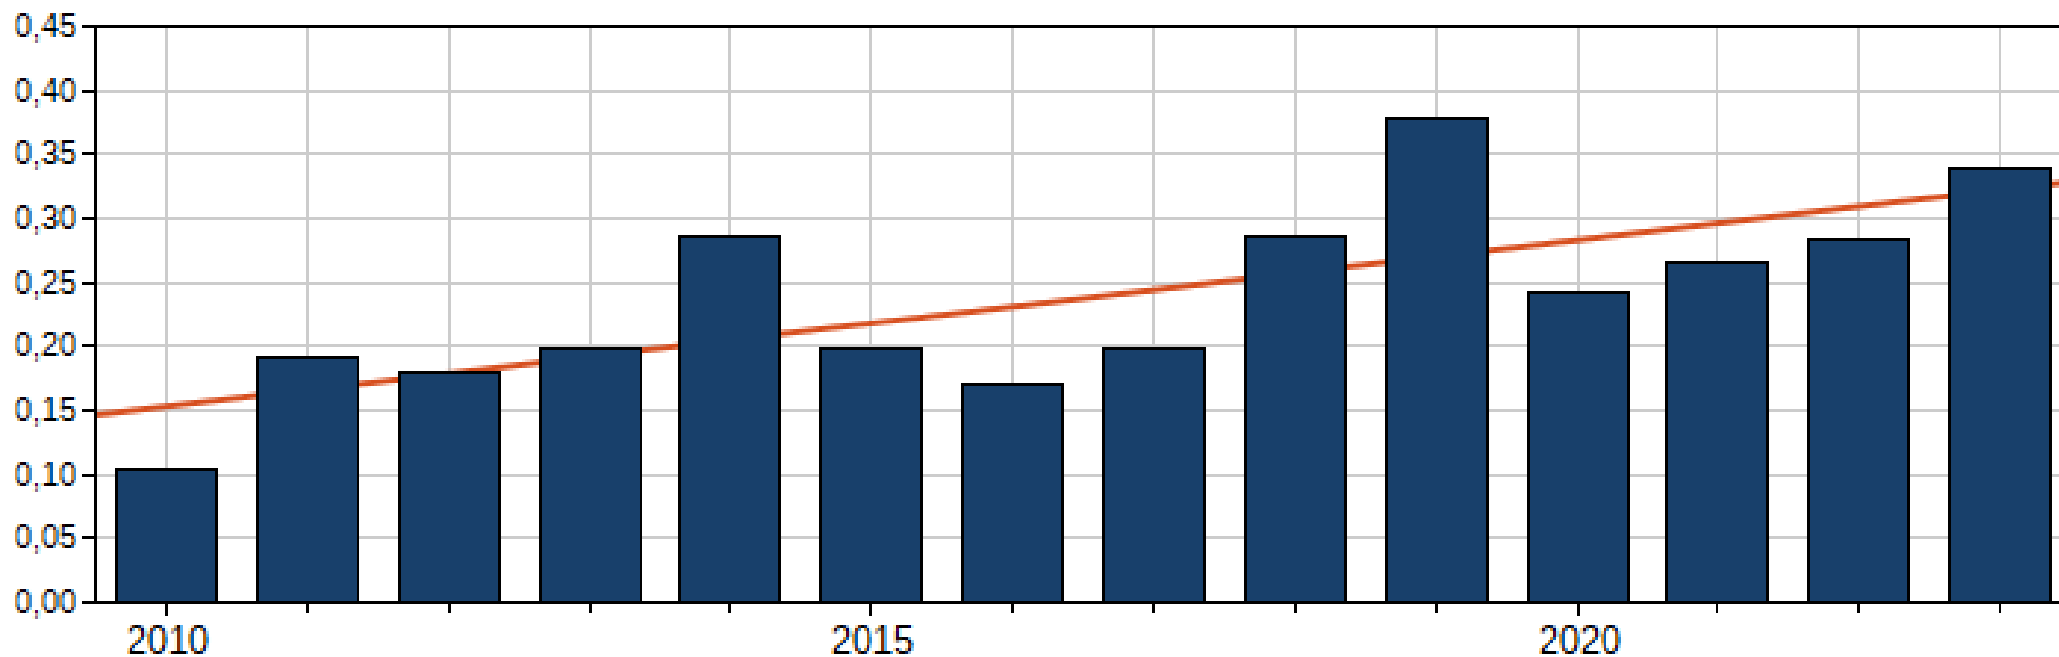

bellembrug

Aalscholver - uurgemiddelden binnen hoofddoortrekperiode (3-9 t/m 21-11) (n=21.617, h=2.241)

Aalscholver - uurgemiddelden binnen hoofddoortrekperiode (2-9 t/m 24-11) (n=1.662.104, h=133.082)

▶ Grote zilverreiger

2022

2023

18 EX

39 EX

► Trend grote zilverreiger 2008-2023

Bellebrug

Grote Zilverreiger - uurgemiddelden binnen hoofddoortrekperiode (4-9 t/m 6-12) (n=27.581, h=115.9)

Alle telposten

▶ goudplevier

2022
2023

68 EX
434 EX

► Trend goudplevier 2008-2023

Bellebrug

Goudplevier - uurgemiddelden binnen hoofdoortrekperiode (11-10 t/m 18-11) (n=797, h=1.065)

Goudplevier - uurgemiddelden binnen hoofdoortrekperiode (30-10 t/m 16-12) (n=52.863, h=18.726)

▶ Blauwe kiekendief

2022

2023

6 EX

5 EX

- ▶ 3 van de 5 blauwe kiekendieven in oktober waren adulte mannen

bellebrug

Mannen alle telposten