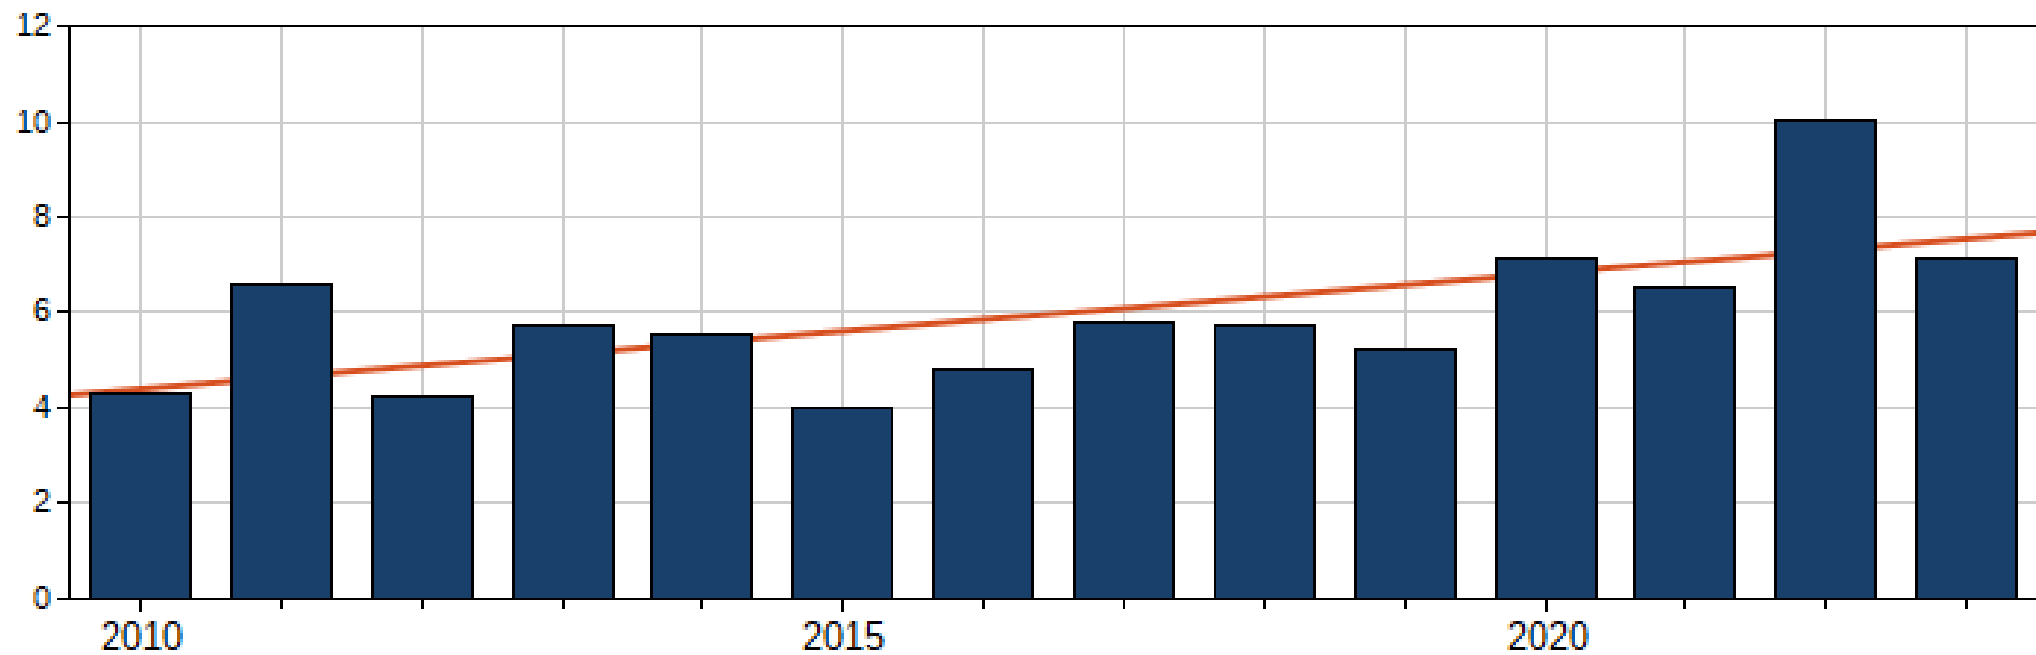

Boerenzwaluw - gemiddeld aantal ex. per uur / standaard week

■ 2023 (n=3.950, h=350). ■ 2015 (n=772, h=158). ■ 2023 (n=3.950, h=350).

Huiszwaluw

2022

105 ex

2023

542 ex

Gele Kwikstaart

2022

117 ex

2023

205 ex

▶ Evolutie gele kwikstaart

Gele Kwikstaart - uurgemiddelden binnen hoofddoortrekperiode (11-8 t/m 17-9) (n=1.637, h=551)

Gele Kwikstaart - uurgemiddelden binnen hoofddoortrekperiode (20-8 t/m 15-9) (n=162.359, h=27.37)

▶ Roofvogels

wespendief

2022

16 ex

2023

6 ex

RODE WOUW OP 27
AUGUSTUS

▶ Speziallekes

▶ koereiger

1 EX OP 26 AUGUSTUS

▶ purperreiger

1 EX OP 17 AUGUSTUS

▶ september

2022

2023

8790 EX