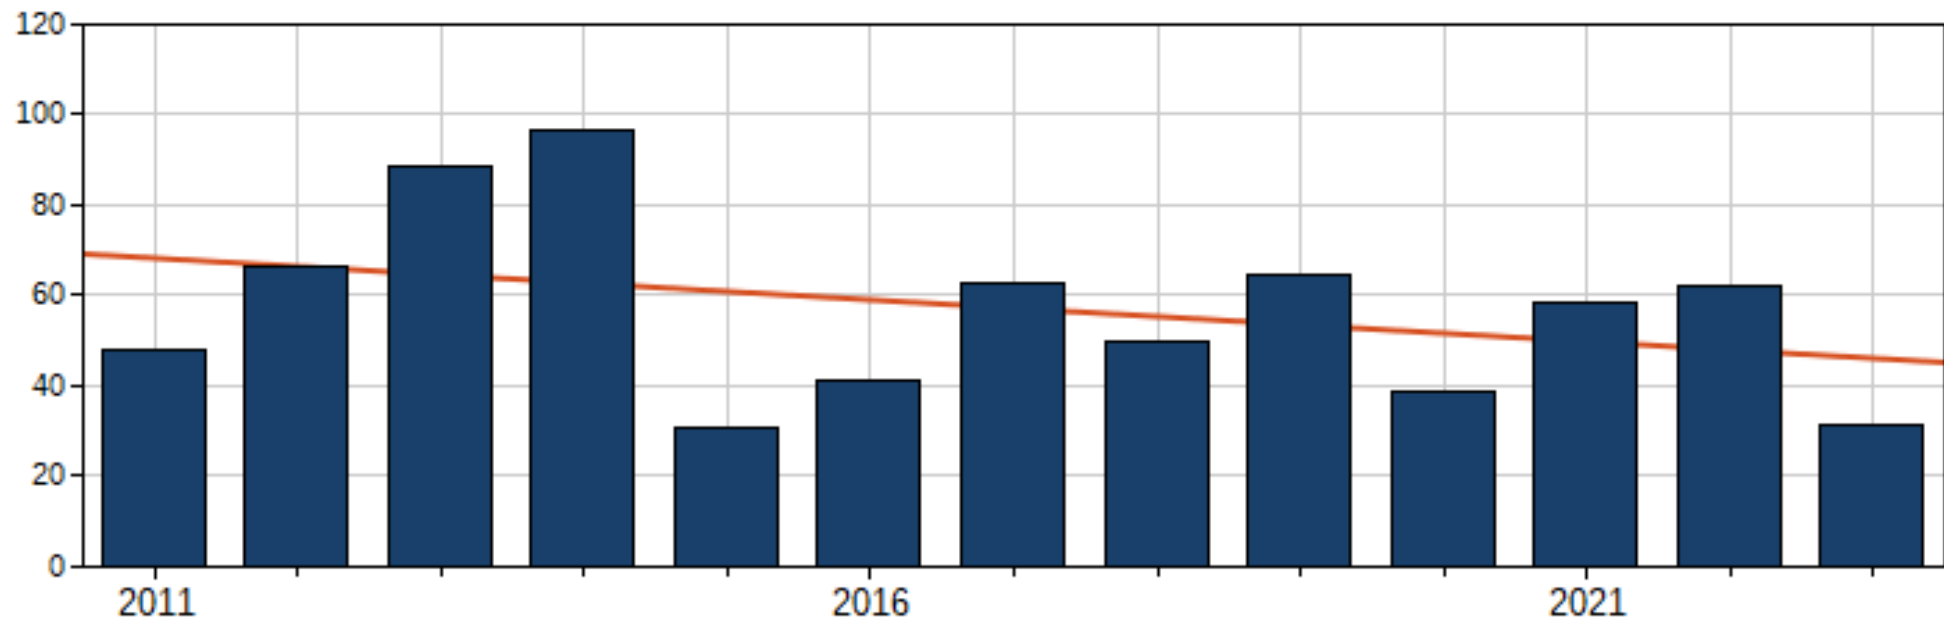

► Trend spreeuw 2007-2023

Bellebrug

Alle telposten

▶ houtduif

2022
2023

19464 EX
24801 EX

► Trend houtduif 2007-2023

bellembrug

Alle telposten

▶ Veldleeuwerik

2022

2023

5103 EX

3243 EX

Trend veldleeuwerik 2007-2023

bellembrug

Veldleeuwerik - uurgemiddelden binnen hoofddoortrekperiode (11-10 t/m 9-11) (n=4.421.544, h=52.2)

Veldleeuwerik - uurgemiddelden binnen hoofddoortrekperiode (12-10 t/m 8-11) (n=45.092, h=829)

Alle telposten