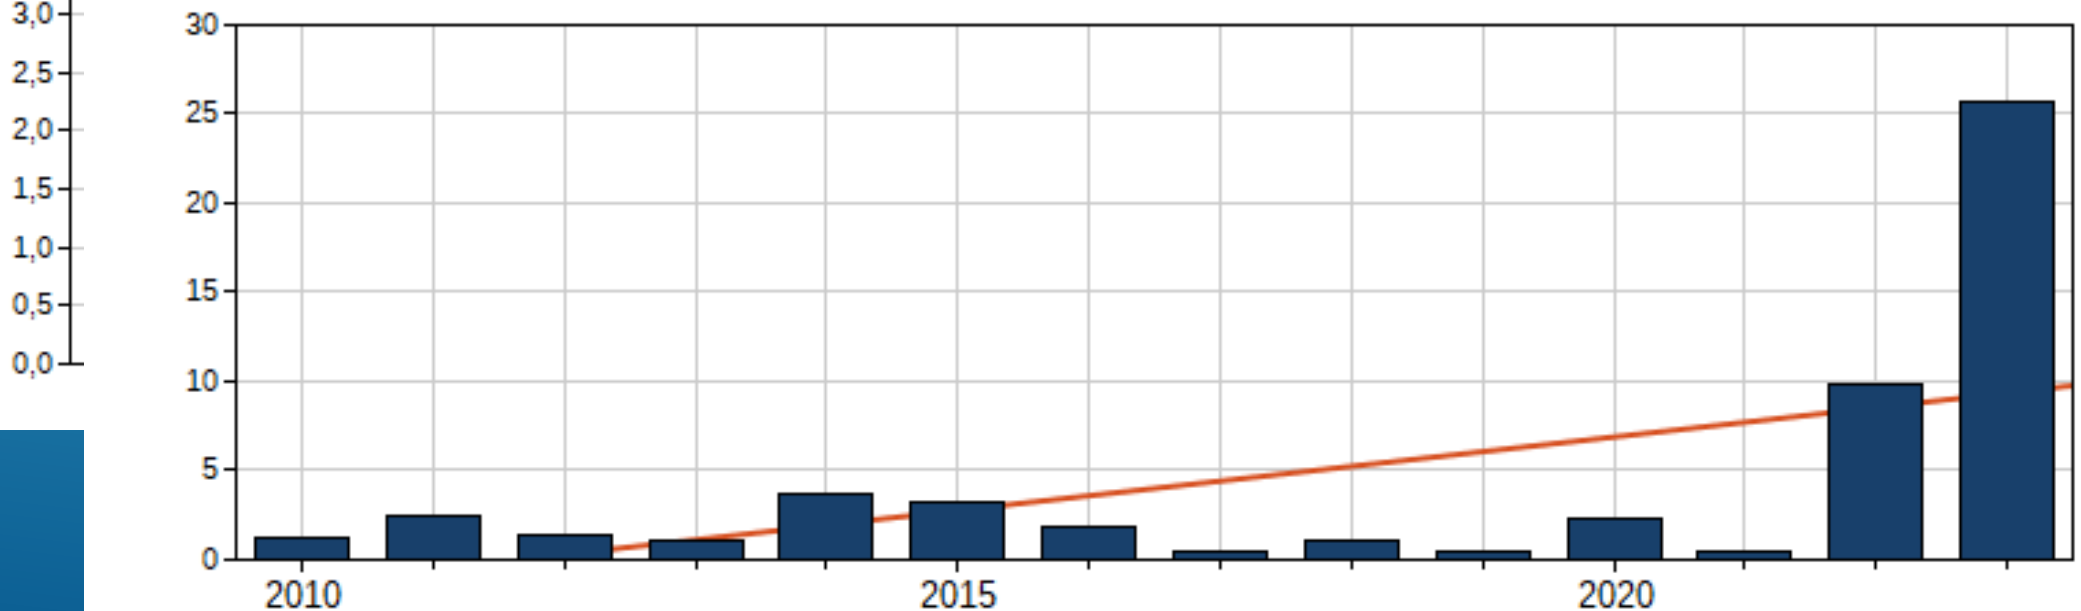

2022

2023

18 EX

39 EX

► Trend grote zilverreiger 2008-2023

Bellebrug

Grote Zilverreiger - uurgemiddelden binnen hoofddoortrekperiode (4-9 t/m 6-12) (n=27.581, h=115.9)

Alle telposten

▶ goudplevier

2022
2023

68 EX
434 EX

► Trend goudplevier 2008-2023

Bellebrug

Goudplevier - uurgemiddelden binnen hoofdoortrekperiode (11-10 t/m 18-11) (n=797, h=1.065)

Goudplevier - uurgemiddelden binnen hoofdoortrekperiode (30-10 t/m 16-12) (n=52.863, h=18.726)

▶ Blauwe kiekendief

2022

2023

6 EX

5 EX

- ▶ 3 van de 5 blauwe kiekendieven in oktober waren adulte mannen

bellebrug

Mannen alle telposten

Alle telposten beide geslachten

▶ Grote gele kwik

2022

45 EX

2023

57 EX

► Trend grote gele kwik

Bellebrug