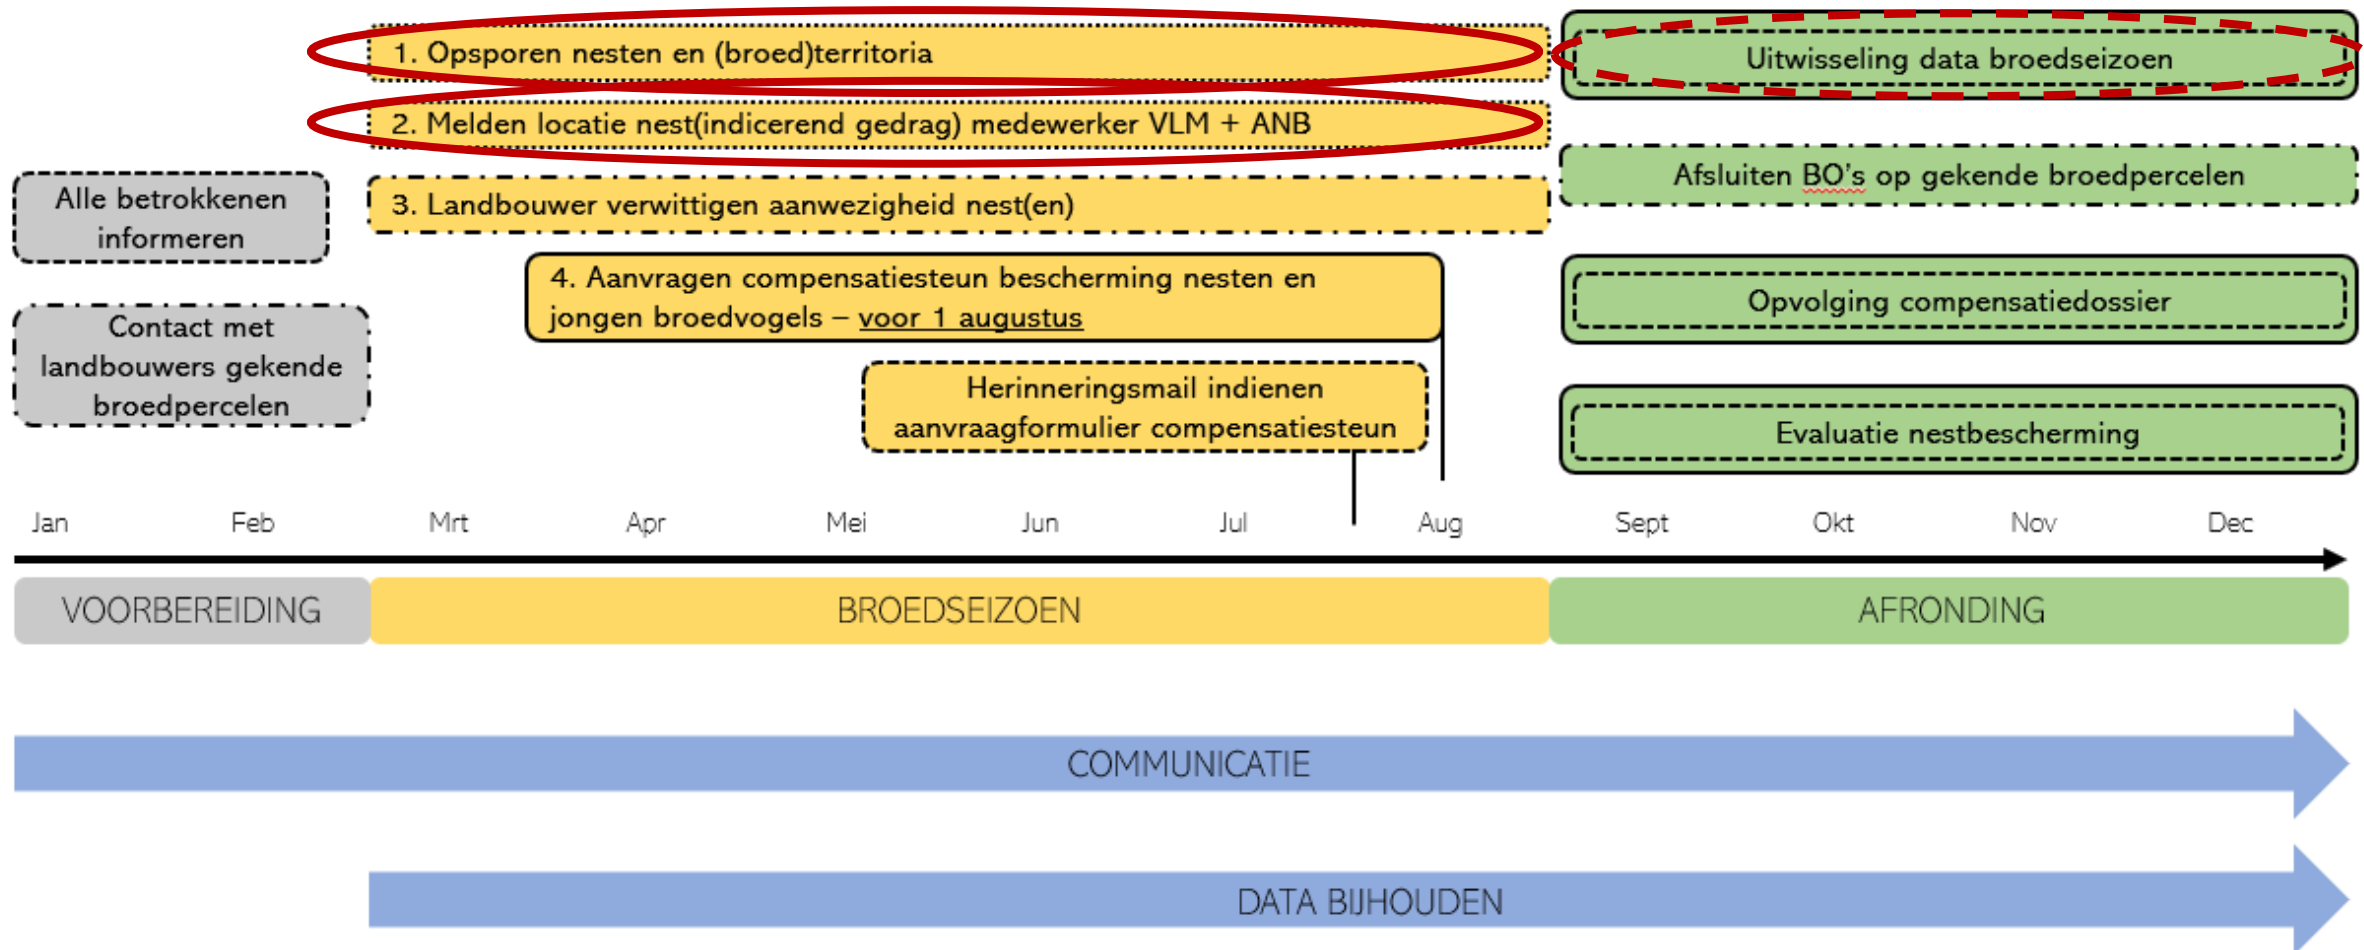

Protocol nestbescherming: rollen en afspraken

Actie te nemen door:

ANB medewerker

VLM bedrijfsplanner

Persoon op terrein