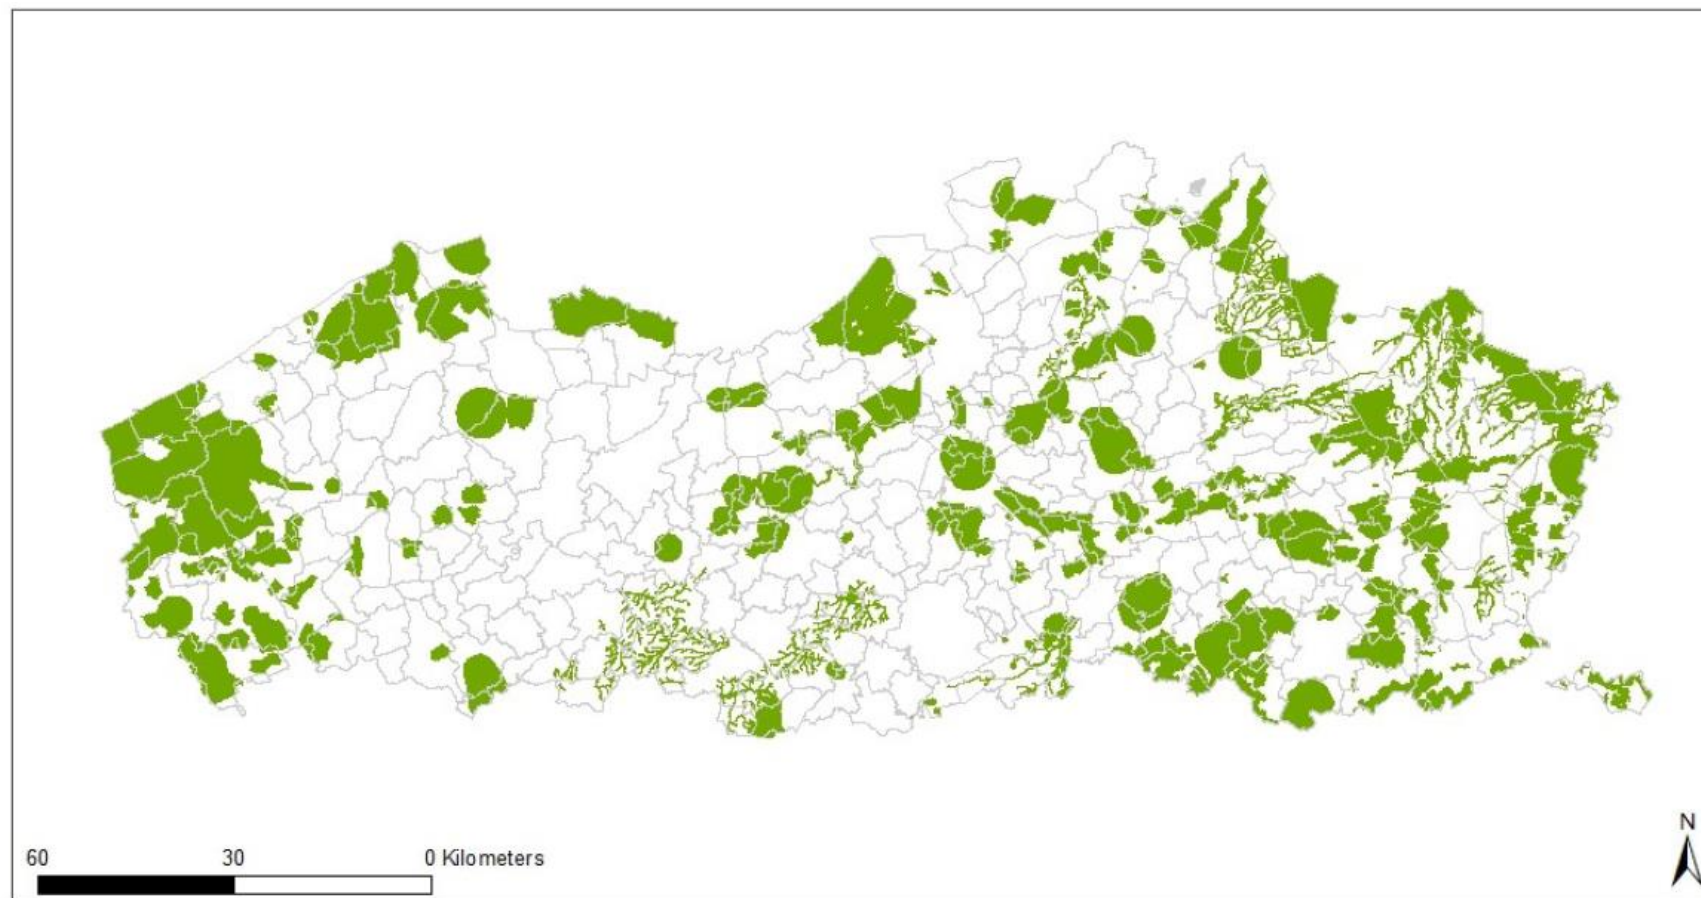

# Team ANB: contactpersonen oost

Lily Gora  
SBZ-V Peer  
Kiekendieven,  
akker- en  
weidevogels

Tim Verhaegen  
Haspengouw-  
Leemstreek  
Akkervogels

# Beheergebieden