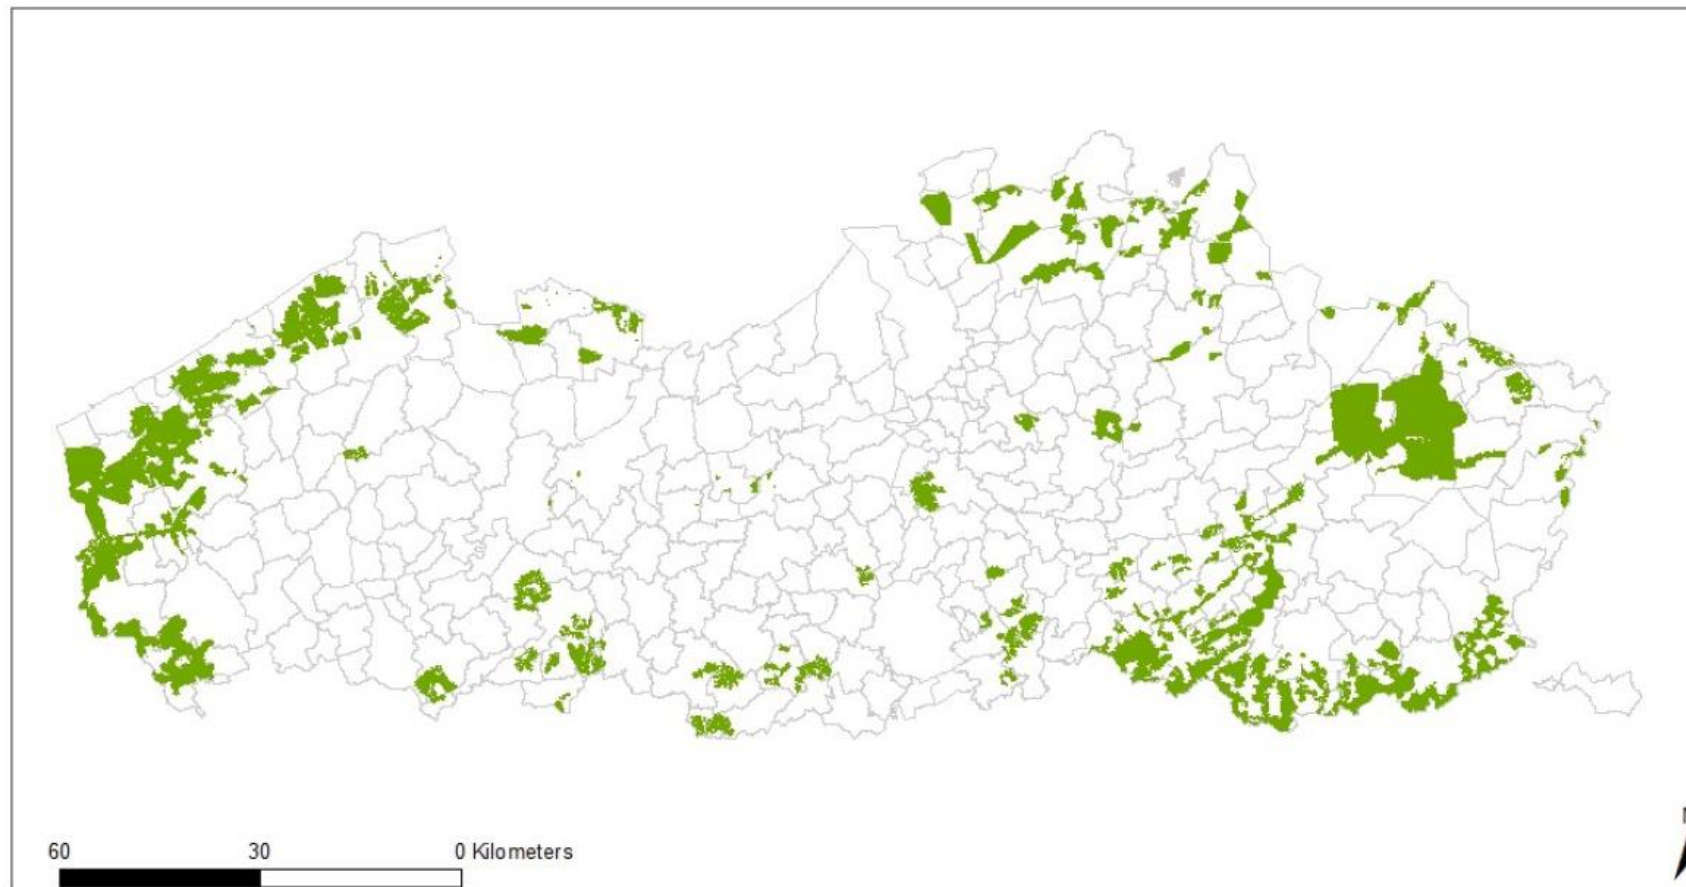

# Team ANB: contactpersonen oost

Lily Gora  
SBZ-V Peer  
Kiekendieven,  
akker- en  
weidevogels

Tim Verhaegen  
Haspengouw-  
Leemstreek  
Akkervogels

# Beheergebieden