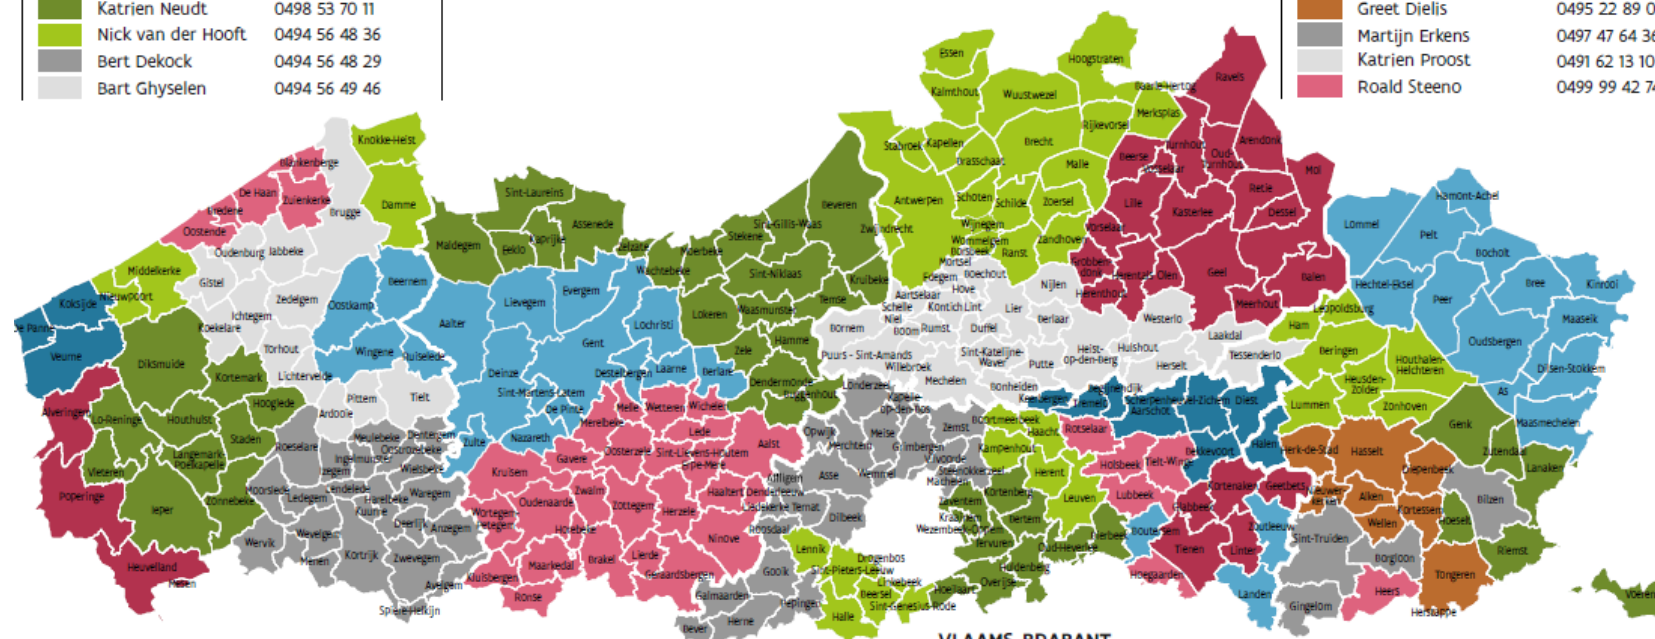

Bedrijfsplanners VLM

BEDRIJFSPLANNERS
BEHEEROVEREENKOMSTEN VERSIE 25/2024

VLAAMSE
LAND
MAATSCHAPPIJ

Vlaanderen
is open ruimte

WEST-VLAANDEREN

	Bregt Desmet	0494 56 48 30
	Jeroen Algoet	0496 57 64 89
	Hilde Roels	0493 09 87 46
	Katrien Geldof	0496 57 64 29
	Katrien Neudt	0498 53 70 11
	Nick van der Hoofst	0494 56 48 36
	Bert Dekock	0494 56 48 29
	Bart Ghyselen	0494 56 49 46

OOST-VLAANDEREN

	Ward De Grootte	0475 85 52 54
	Katrien Geldof	0496 57 64 29
	Caroline Beele	0499 59 35 61

ANTWERPEN

	David Van den Bossche	0475 82 76 98
	Jordi Troonbeeckx	0471 20 84 56
	Katrien Proost	0491 62 13 10

LIMBURG

	Dirk Awouters	0494 56 48 57
	Matthias Lemmens	0499 59 38 39
	Davy Noelmans	0497 47 64 35
	David Van den Bossche	0475 82 76 98
	Greet Dielis	0495 22 89 05
	Martijn Erkens	0497 47 64 36
	Katrien Proost	0491 62 13 10
	Roald Steeno	0499 99 42 74

VLAAMS-BRABANT

	Frederik Hanssens	0499 99 43 34
	Rauwerd Roosen	0499 59 43 09
	Hans Roosen	0499 99 43 33
	Matthias Lemmens	0499 59 38 39
	Sven Jardin	0496 16 85 38
	Stefan Bonhomme	0475 82 06 69
	Naomi Van Brabant	0471 53 37 41
	Roald Steeno	0499 99 42 74

Vlaanderen
is natuur