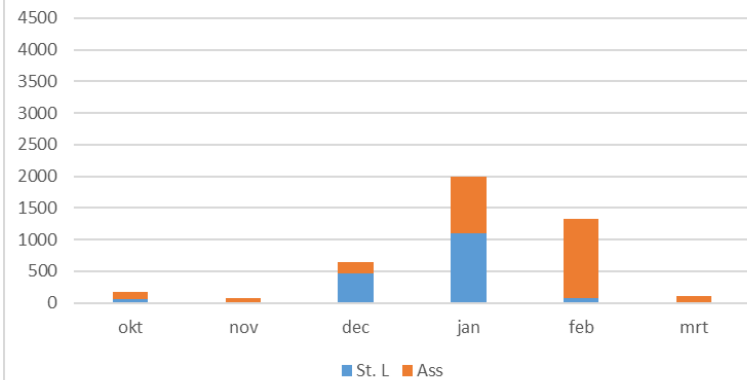

Kolgans winters 2011-2016

TOTAAL KOLGANS NOVL

Toendrarietgans

Sint-Laureins

winter	eerste	laatste
11-12	23/10/2011	26/02/2012
12-13	28/10/2012	24/03/2013
13-14	19/10/2013	07/03/2014
14-15	31/10/2014	03/03/2015
15-16	09/11/2015	01/03/2016

Assenede

winter	eerste	laatste
11-12	15/10/2011	07/03/2012
12-13	31/10/2012	24/03/2013
13-14	20/10/2013	15/03/2014
14-15	12/10/2014	14/02/2015
15-16	17/10/2015	21/02/2016

Gemiddeld over 5 jaar:
130 dagen in Sint-Laureins
137 dagen in Assenede

Toendrarietgans winter 2011-2012

Toendrarietgans winter 2012-2013

Toendrarietgans winter 2015-2016

Toendrarietgans winter 2013-2014

Toendrarietgans winter 2014-2015

Toendrarietgans winters 2011-2016

TOENDRARIETGANS NOVL

■ 2011-12 ■ 2012-13 ■ 2013-14 ■ 2014-15 ■ 2015-16