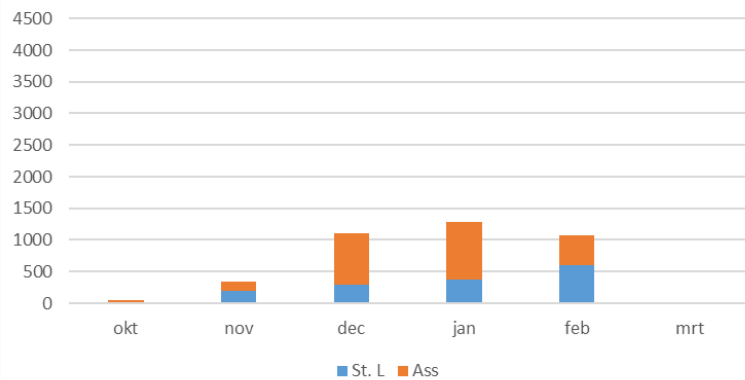

Toendrarietgans winter 2011-2012