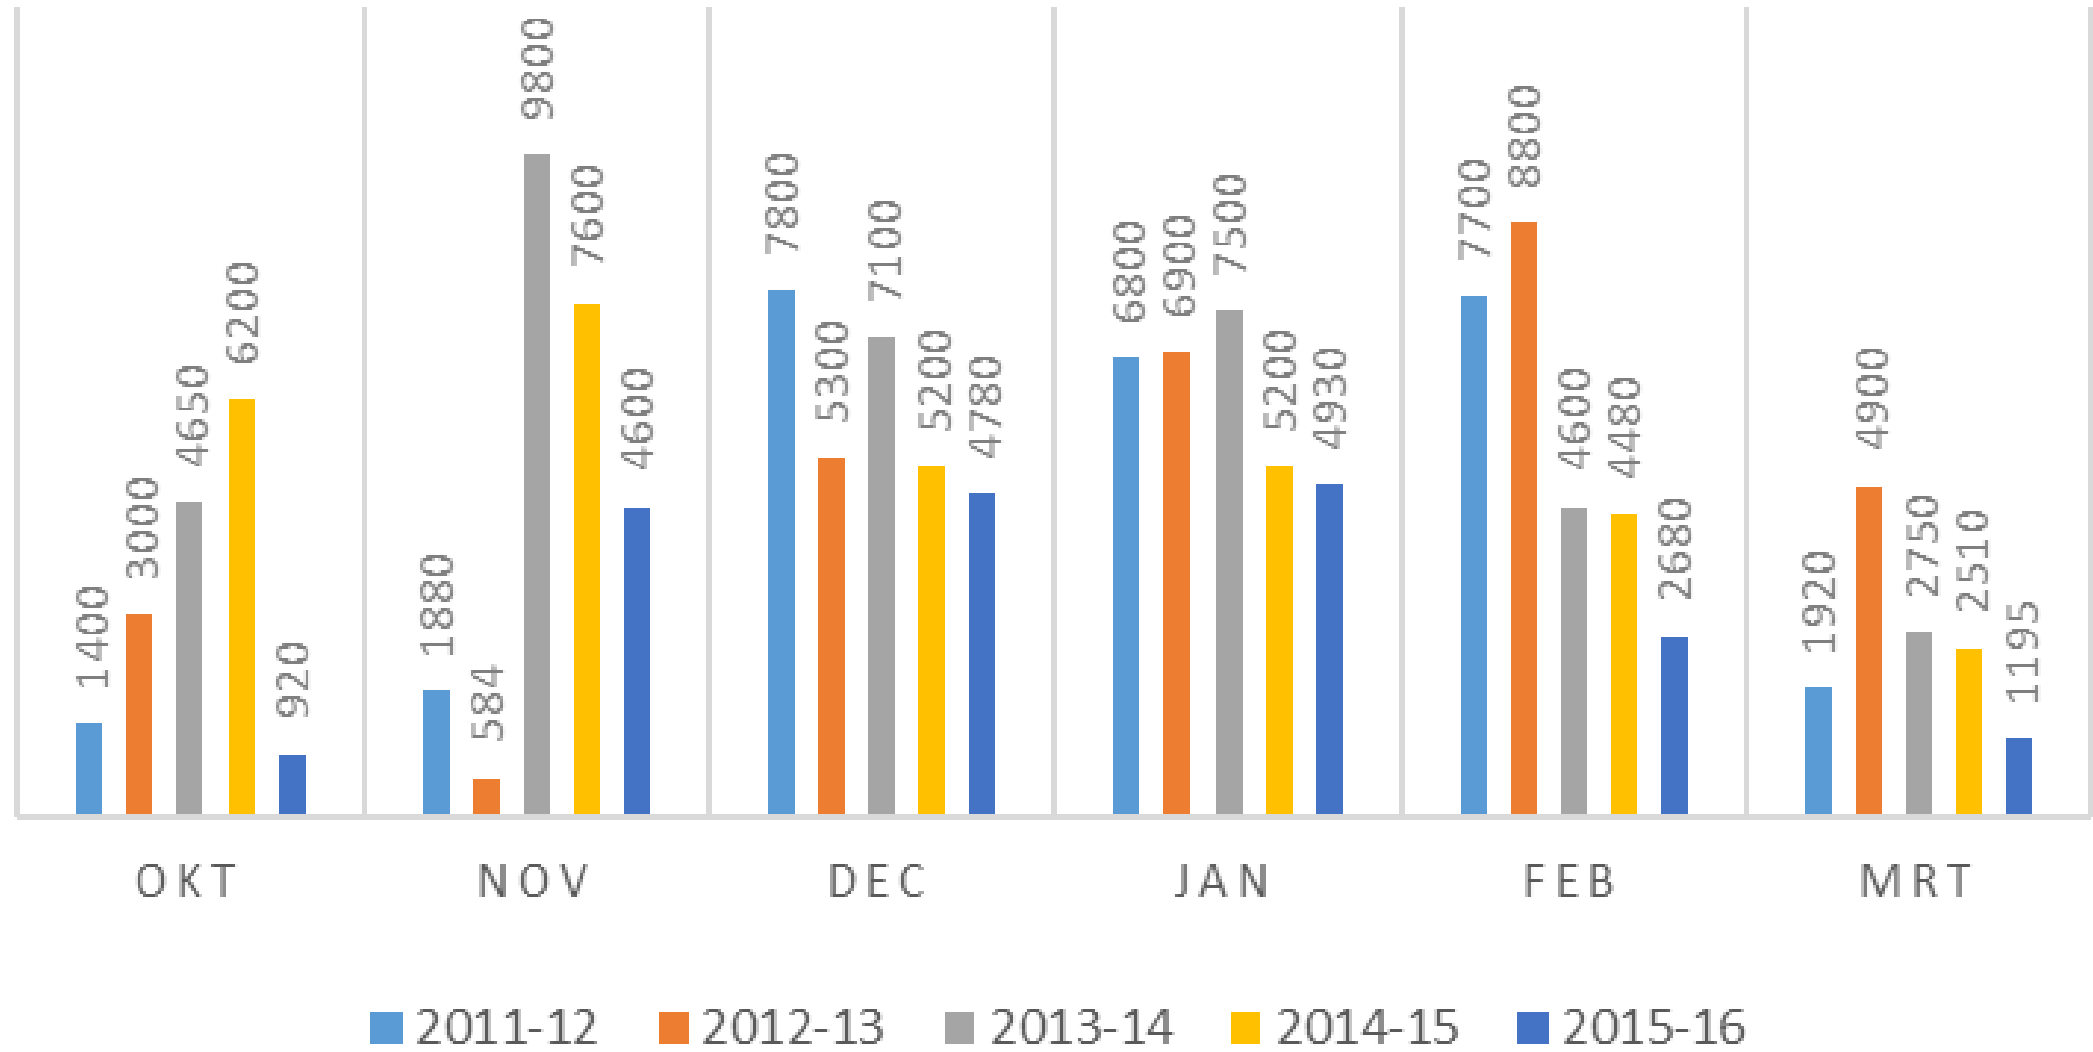

Ganzen: vergelijking winters 2011 tem 2016

Per maand:

Het max. aantal waargenomen ganzen

Enkel rekening gehouden met NIET vliegende vogels

Kolgans

Sint-Laureins

winter	eerste	laatste
11-12	03/10/2011	11/03/2012
12-13	19/10/2012	07/04/2013
13-14	12/10/2013	13/03/2014
14-15	04/10/2014	22/03/2015
15-16	09/10/2015	27/03/2016

Assenede

winter	eerste	laatste
11-12	09/10/2011	24/03/2012
12-13	10/10/2012	12/04/2013
13-14	02/10/2013	15/03/2014
14-15	04/10/2014	21/03/2015
15-16	09/10/2015	28/03/2016

Gemiddeld over 5 jaar:
164 dagen in Sint-Laureins
171 dagen in Assenede

Kolgans winters 2011-2016

TOTAAL KOLGANS NOVL

Toendrarietgans

Sint-Laureins

winter	eerste	laatste
11-12	23/10/2011	26/02/2012
12-13	28/10/2012	24/03/2013
13-14	19/10/2013	07/03/2014
14-15	31/10/2014	03/03/2015
15-16	09/11/2015	01/03/2016