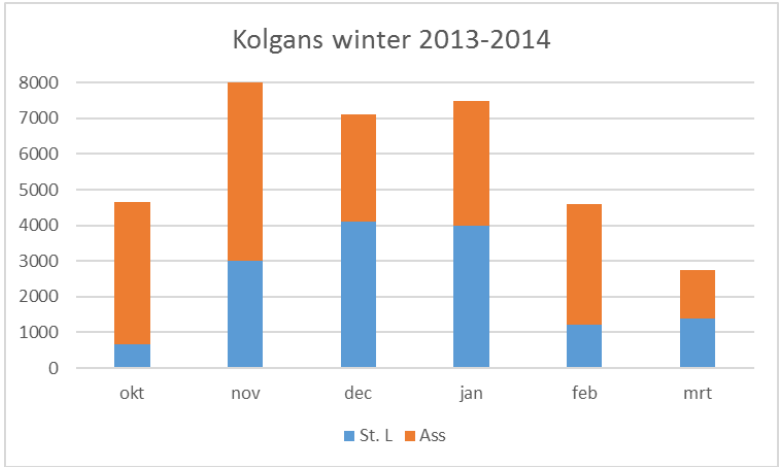

Ganzen: vergelijking winters 2011 tem 2016

Per maand:

Het max. aantal waargenomen ganzen

Enkel rekening gehouden met NIET vliegende vogels

Kolgans

Sint-Laureins

winter	eerste	laatste
11-12	03/10/2011	11/03/2012
12-13	19/10/2012	07/04/2013
13-14	12/10/2013	13/03/2014
14-15	04/10/2014	22/03/2015
15-16	09/10/2015	27/03/2016

Assenede

winter	eerste	laatste
11-12	09/10/2011	24/03/2012
12-13	10/10/2012	12/04/2013
13-14	02/10/2013	15/03/2014
14-15	04/10/2014	21/03/2015
15-16	09/10/2015	28/03/2016

Gemiddeld over 5 jaar:
164 dagen in Sint-Laureins
171 dagen in Assenede