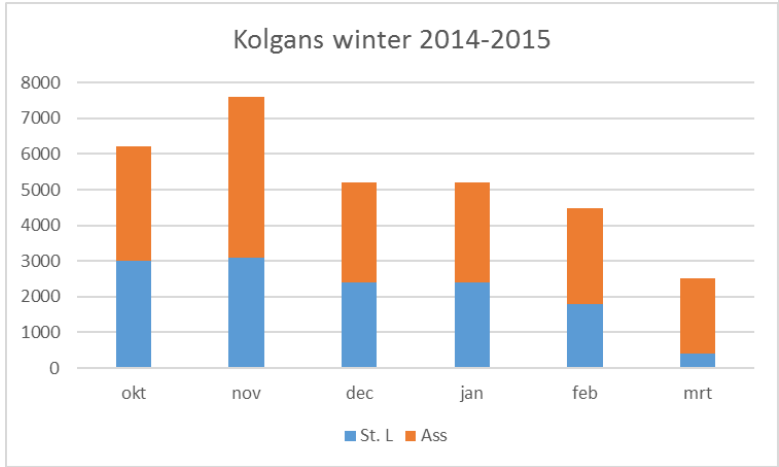

Ganzen: vergelijking winters 2011 tem 2016

Per maand:

Het max. aantal waargenomen ganzen

Enkel rekening gehouden met NIET vliegende vogels

Kolgans

Sint-Laureins

winter	eerste	laatste
11-12	03/10/2011	11/03/2012
12-13	19/10/2012	07/04/2013
13-14	12/10/2013	13/03/2014
14-15	04/10/2014	22/03/2015
15-16	09/10/2015	27/03/2016

Assenede

winter	eerste	laatste
11-12	09/10/2011	24/03/2012
12-13	10/10/2012	12/04/2013
13-14	02/10/2013	15/03/2014
14-15	04/10/2014	21/03/2015
15-16	09/10/2015	28/03/2016

Gemiddeld over 5 jaar:
164 dagen in Sint-Laureins
171 dagen in Assenede