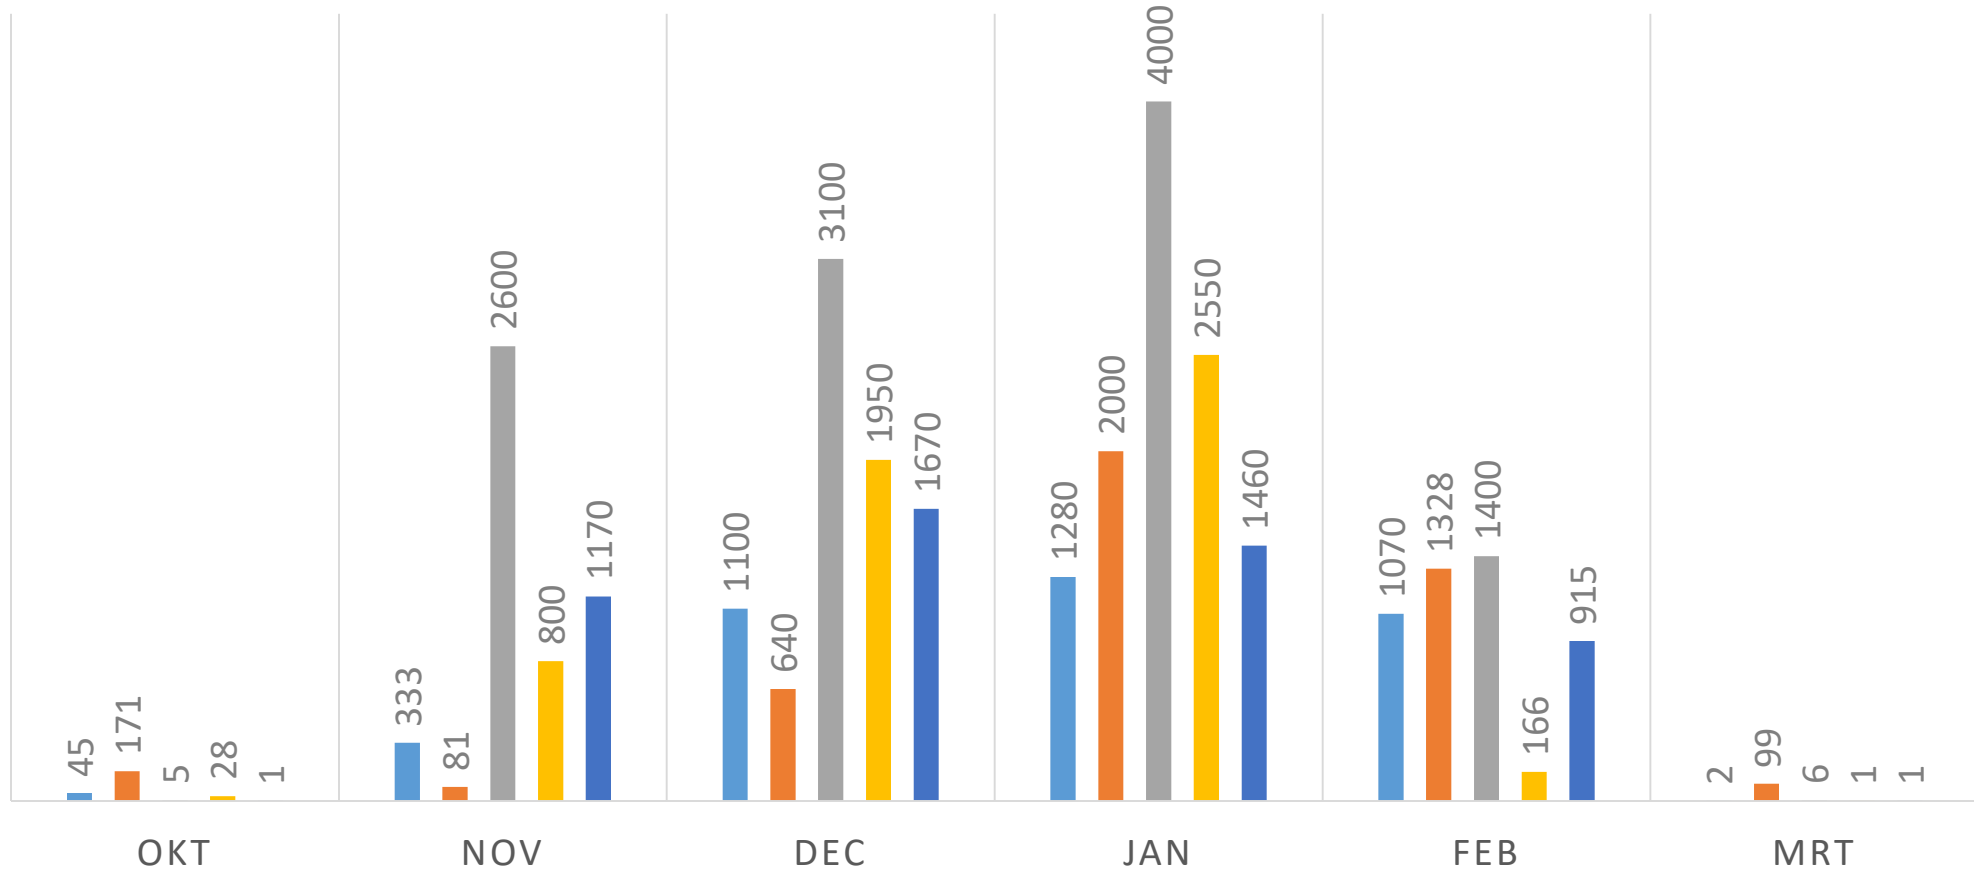

Kolgans winters 2011-2016

TOTAAL KOLGANS NOVL

Toendrarietgans

Sint-Laureins

winter	eerste	laatste
11-12	23/10/2011	26/02/2012
12-13	28/10/2012	24/03/2013
13-14	19/10/2013	07/03/2014
14-15	31/10/2014	03/03/2015
15-16	09/11/2015	01/03/2016

Assenede

winter	eerste	laatste
11-12	15/10/2011	07/03/2012
12-13	31/10/2012	24/03/2013
13-14	20/10/2013	15/03/2014
14-15	12/10/2014	14/02/2015
15-16	17/10/2015	21/02/2016

Gemiddeld over 5 jaar:
130 dagen in Sint-Laureins
137 dagen in Assenede

Toendrarietgans winter 2011-2012

Toendrarietgans winter 2012-2013

Toendrarietgans winter 2015-2016

Toendrarietgans winter 2013-2014

Toendrarietgans winter 2014-2015

Toendrarietgans winters 2011-2016

TOENDRARIETGANS NOVL

■ 2011-12 ■ 2012-13 ■ 2013-14 ■ 2014-15 ■ 2015-16