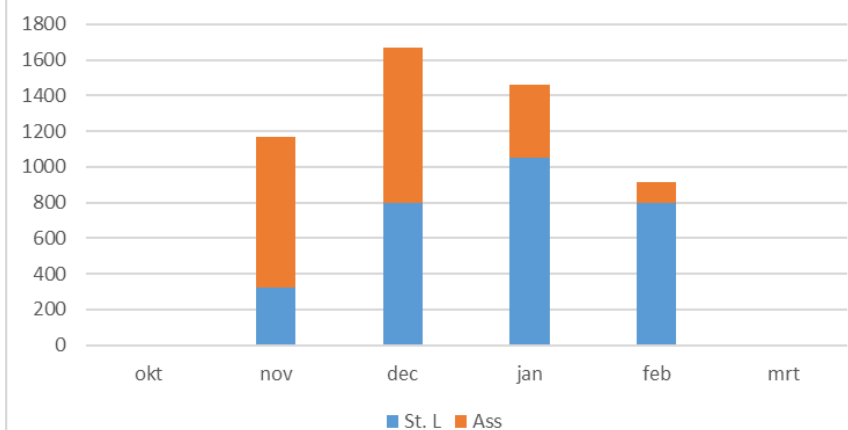

Kolgans winters 2011-2016

TOTAAL KOLGANS NOVL

Toendrarietgans

Sint-Laureins

winter	eerste	laatste
11-12	23/10/2011	26/02/2012
12-13	28/10/2012	24/03/2013
13-14	19/10/2013	07/03/2014
14-15	31/10/2014	03/03/2015
15-16	09/11/2015	01/03/2016

Assenede

winter	eerste	laatste
11-12	15/10/2011	07/03/2012
12-13	31/10/2012	24/03/2013
13-14	20/10/2013	15/03/2014
14-15	12/10/2014	14/02/2015
15-16	17/10/2015	21/02/2016

Gemiddeld over 5 jaar:
130 dagen in Sint-Laureins
137 dagen in Assenede

Toendrarietgans winter 2011-2012

Toendrarietgans winter 2012-2013

Toendrarietgans winter 2015-2016

Toendrarietgans winter 2013-2014

Toendrarietgans winter 2014-2015

Toendrarietgans winters 2011-2016

TOENDRARIETGANS NOVL

■ 2011-12 ■ 2012-13 ■ 2013-14 ■ 2014-15 ■ 2015-16