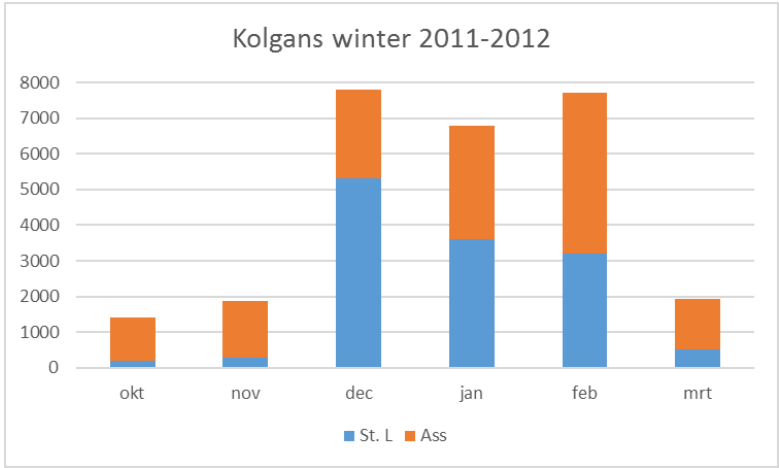

Ganzen: vergelijking winters 2011 tem 2016

Per maand:

Het max. aantal waargenomen ganzen

Enkel rekening gehouden met NIET vliegende vogels

Kolgans

Sint-Laureins

winter	eerste	laatste
11-12	03/10/2011	11/03/2012
12-13	19/10/2012	07/04/2013
13-14	12/10/2013	13/03/2014
14-15	04/10/2014	22/03/2015
15-16	09/10/2015	27/03/2016

Assenede

winter	eerste	laatste
11-12	09/10/2011	24/03/2012
12-13	10/10/2012	12/04/2013
13-14	02/10/2013	15/03/2014
14-15	04/10/2014	21/03/2015
15-16	09/10/2015	28/03/2016

Gemiddeld over 5 jaar:
164 dagen in Sint-Laureins
171 dagen in Assenede