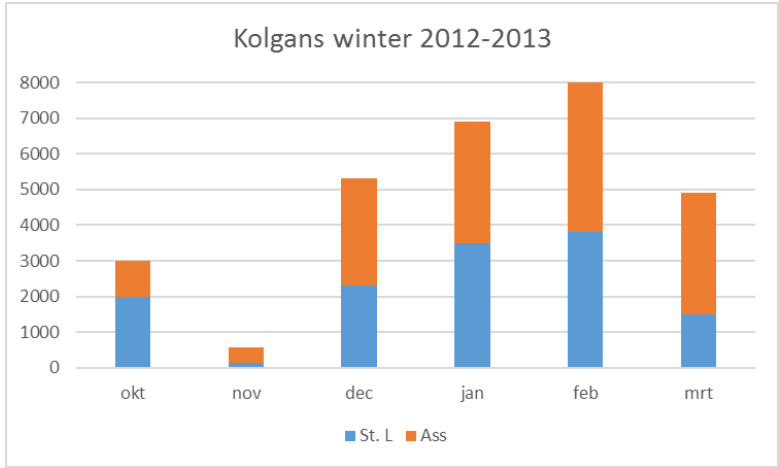

Ganzen: vergelijking winters 2011 tem 2016

Per maand:

Het max. aantal waargenomen ganzen

Enkel rekening gehouden met NIET vliegende vogels

Kolgans

Sint-Laureins

winter	eerste	laatste
11-12	03/10/2011	11/03/2012
12-13	19/10/2012	07/04/2013
13-14	12/10/2013	13/03/2014
14-15	04/10/2014	22/03/2015
15-16	09/10/2015	27/03/2016

Assenede

winter	eerste	laatste
11-12	09/10/2011	24/03/2012
12-13	10/10/2012	12/04/2013
13-14	02/10/2013	15/03/2014
14-15	04/10/2014	21/03/2015
15-16	09/10/2015	28/03/2016

Gemiddeld over 5 jaar:
164 dagen in Sint-Laureins
171 dagen in Assenede