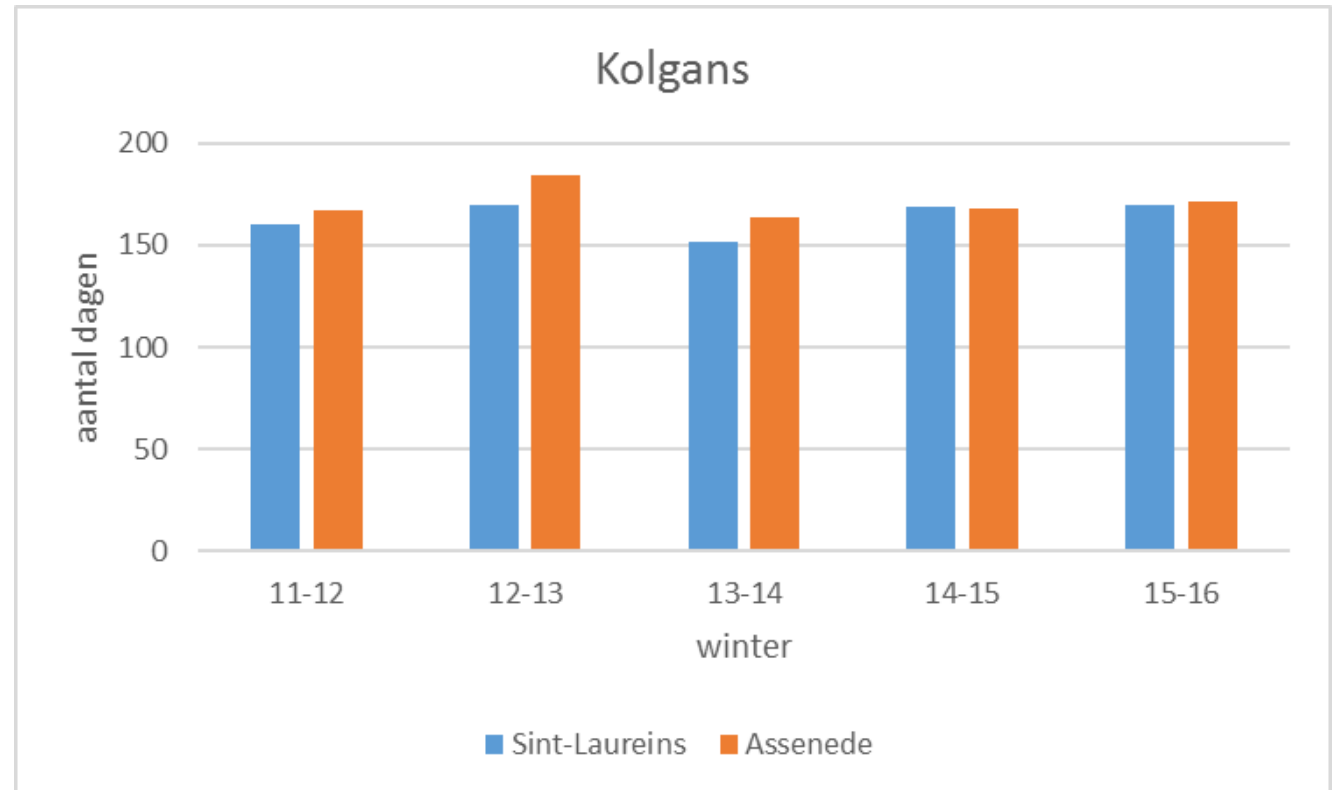

Ganzen: vergelijking winters 2011 tem 2016

Per maand:

Het max. aantal waargenomen ganzen

Enkel rekening gehouden met NIET vliegende vogels

Kolgans

Sint-Laureins

winter	eerste	laatste
11-12	03/10/2011	11/03/2012
12-13	19/10/2012	07/04/2013
13-14	12/10/2013	13/03/2014
14-15	04/10/2014	22/03/2015
15-16	09/10/2015	27/03/2016

Assenede

winter	eerste	laatste
11-12	09/10/2011	24/03/2012
12-13	10/10/2012	12/04/2013
13-14	02/10/2013	15/03/2014
14-15	04/10/2014	21/03/2015
15-16	09/10/2015	28/03/2016

Gemiddeld over 5 jaar:
164 dagen in Sint-Laureins
171 dagen in Assenede