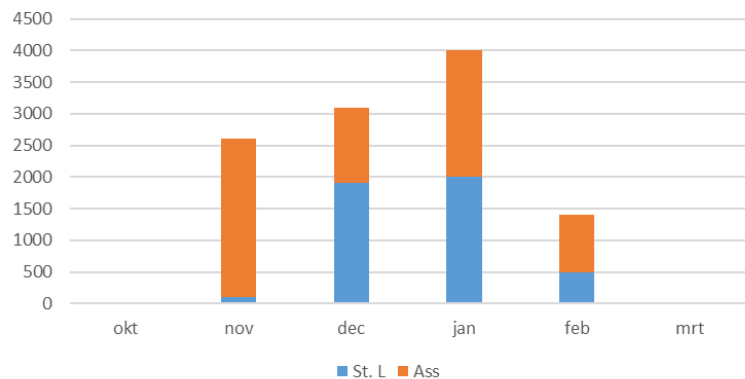

Kolgans winters 2011-2016

TOTAAL KOLGANS NOVL

Toendrarietgans

Sint-Laureins

winter	eerste	laatste
11-12	23/10/2011	26/02/2012
12-13	28/10/2012	24/03/2013
13-14	19/10/2013	07/03/2014
14-15	31/10/2014	03/03/2015
15-16	09/11/2015	01/03/2016

Assenede

winter	eerste	laatste
11-12	15/10/2011	07/03/2012
12-13	31/10/2012	24/03/2013
13-14	20/10/2013	15/03/2014
14-15	12/10/2014	14/02/2015
15-16	17/10/2015	21/02/2016

Gemiddeld over 5 jaar:
130 dagen in Sint-Laureins
137 dagen in Assenede

Toendrarietgans winter 2011-2012

Toendrarietgans winter 2012-2013

Toendrarietgans winter 2015-2016

Toendrarietgans winter 2013-2014

Toendrarietgans winter 2014-2015

Toendrarietgans winters 2011-2016

TOENDRARIETGANS NOVL

■ 2011-12 ■ 2012-13 ■ 2013-14 ■ 2014-15 ■ 2015-16