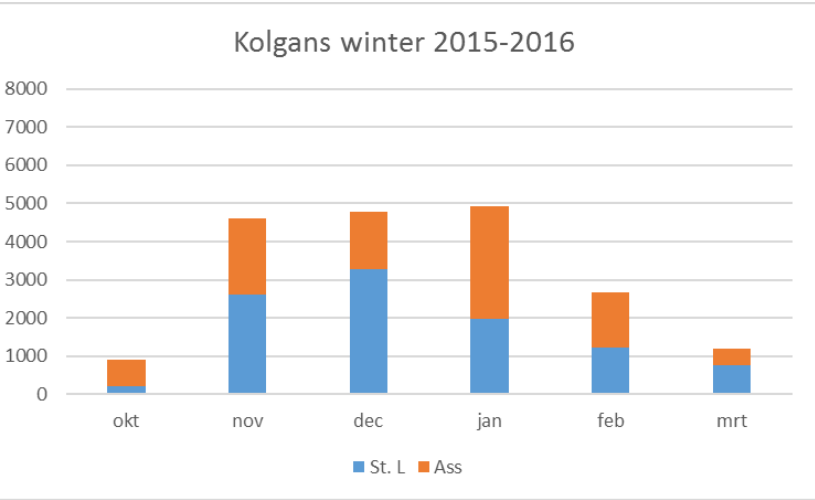

Ganzen: vergelijking winters 2011 tem 2016

Per maand:

Het max. aantal waargenomen ganzen

Enkel rekening gehouden met NIET vliegende vogels

Kolgans

Sint-Laureins

winter	eerste	laatste
11-12	03/10/2011	11/03/2012
12-13	19/10/2012	07/04/2013
13-14	12/10/2013	13/03/2014
14-15	04/10/2014	22/03/2015
15-16	09/10/2015	27/03/2016

Assenede

winter	eerste	laatste
11-12	09/10/2011	24/03/2012
12-13	10/10/2012	12/04/2013
13-14	02/10/2013	15/03/2014
14-15	04/10/2014	21/03/2015
15-16	09/10/2015	28/03/2016

Gemiddeld over 5 jaar:
164 dagen in Sint-Laureins
171 dagen in Assenede