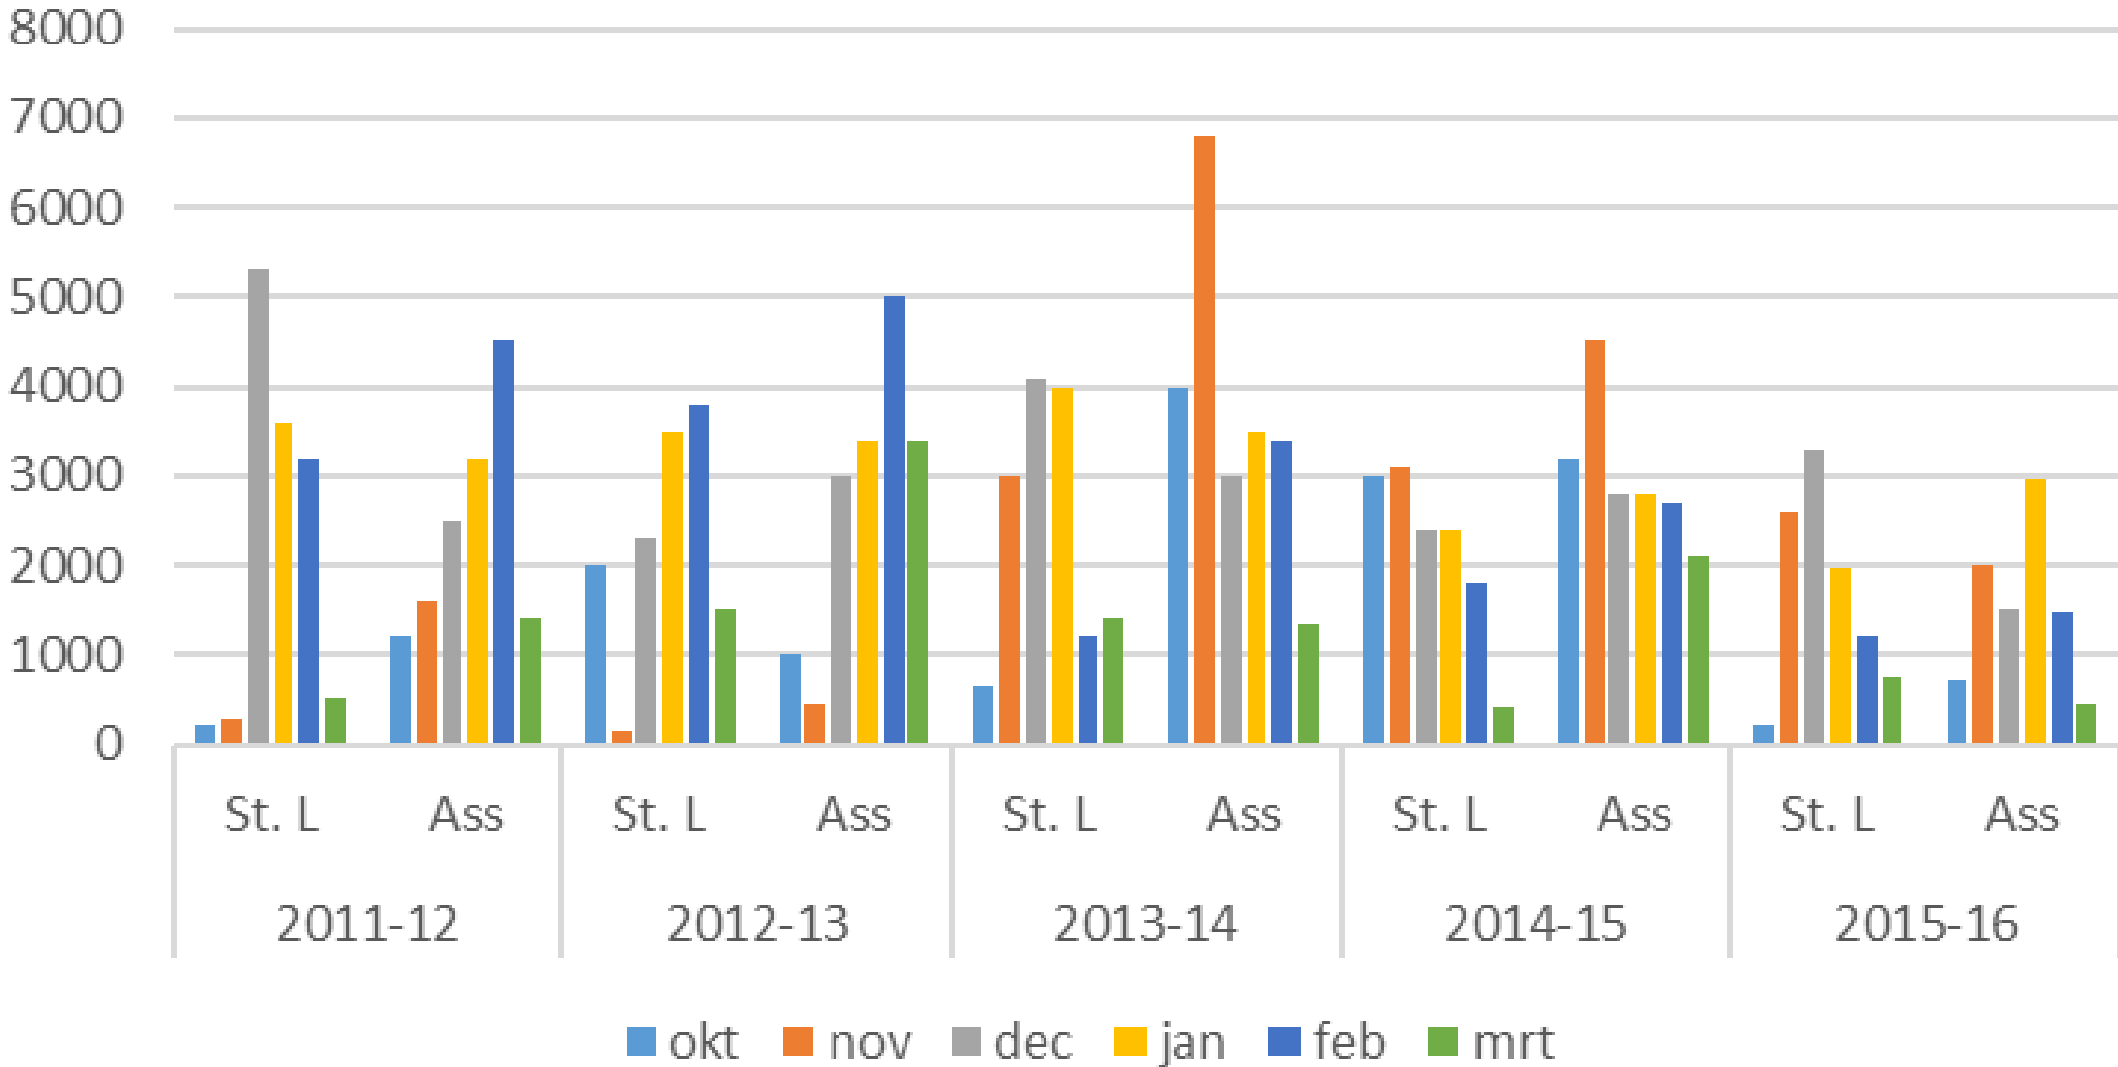

Ganzen: vergelijking winters 2011 tem 2016

Per maand:

Het max. aantal waargenomen ganzen

Enkel rekening gehouden met NIET vliegende vogels

Kolgans

Sint-Laureins

winter	eerste	laatste
11-12	03/10/2011	11/03/2012
12-13	19/10/2012	07/04/2013
13-14	12/10/2013	13/03/2014
14-15	04/10/2014	22/03/2015
15-16	09/10/2015	27/03/2016

Assenede

winter	eerste	laatste
11-12	09/10/2011	24/03/2012
12-13	10/10/2012	12/04/2013
13-14	02/10/2013	15/03/2014
14-15	04/10/2014	21/03/2015
15-16	09/10/2015	28/03/2016

Gemiddeld over 5 jaar:
164 dagen in Sint-Laureins
171 dagen in Assenede

Kolgans winters 2011-2016

TOTAAL KOLGANS NOVL

Toendrarietgans

Sint-Laureins

winter	eerste	laatste
11-12	23/10/2011	26/02/2012
12-13	28/10/2012	24/03/2013
13-14	19/10/2013	07/03/2014
14-15	31/10/2014	03/03/2015
15-16	09/11/2015	01/03/2016