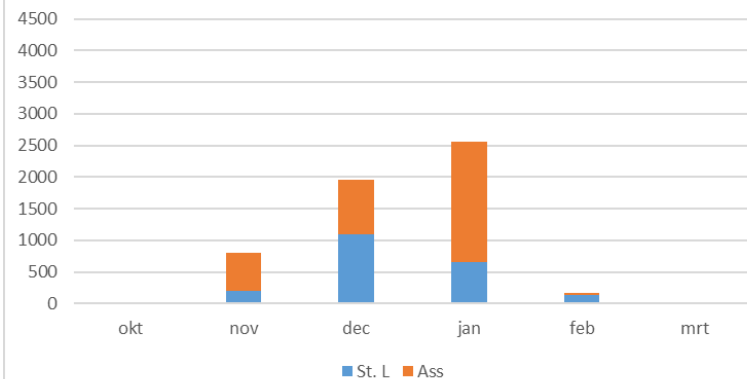

Kolgans winters 2011-2016

TOTAAL KOLGANS NOVL

Toendrarietgans

Sint-Laureins

winter	eerste	laatste
11-12	23/10/2011	26/02/2012
12-13	28/10/2012	24/03/2013
13-14	19/10/2013	07/03/2014
14-15	31/10/2014	03/03/2015
15-16	09/11/2015	01/03/2016

Assenede

winter	eerste	laatste
11-12	15/10/2011	07/03/2012
12-13	31/10/2012	24/03/2013
13-14	20/10/2013	15/03/2014
14-15	12/10/2014	14/02/2015
15-16	17/10/2015	21/02/2016

Gemiddeld over 5 jaar:
130 dagen in Sint-Laureins
137 dagen in Assenede

Toendrarietgans winter 2011-2012

Toendrarietgans winter 2012-2013

Toendrarietgans winter 2015-2016

Toendrarietgans winter 2013-2014

Toendrarietgans winter 2014-2015

Toendrarietgans winters 2011-2016

TOENDRARIETGANS NOVL

■ 2011-12 ■ 2012-13 ■ 2013-14 ■ 2014-15 ■ 2015-16