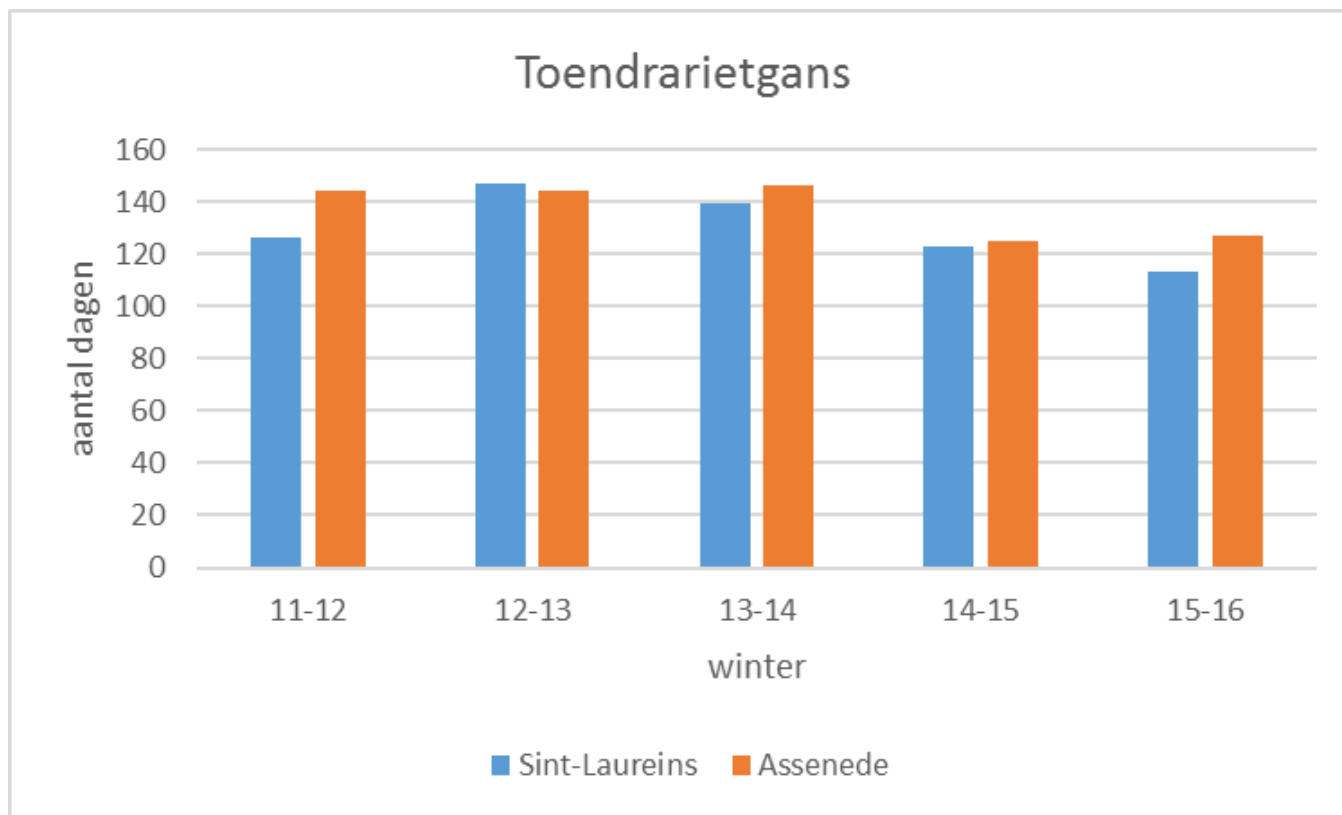

Kolgans winters 2011-2016

TOTAAL KOLGANS NOVL

Toendrarietgans

Sint-Laureins

winter	eerste	laatste
11-12	23/10/2011	26/02/2012
12-13	28/10/2012	24/03/2013
13-14	19/10/2013	07/03/2014
14-15	31/10/2014	03/03/2015
15-16	09/11/2015	01/03/2016

Assenede

winter	eerste	laatste
11-12	15/10/2011	07/03/2012
12-13	31/10/2012	24/03/2013
13-14	20/10/2013	15/03/2014
14-15	12/10/2014	14/02/2015
15-16	17/10/2015	21/02/2016

Gemiddeld over 5 jaar:
130 dagen in Sint-Laureins
137 dagen in Assenede